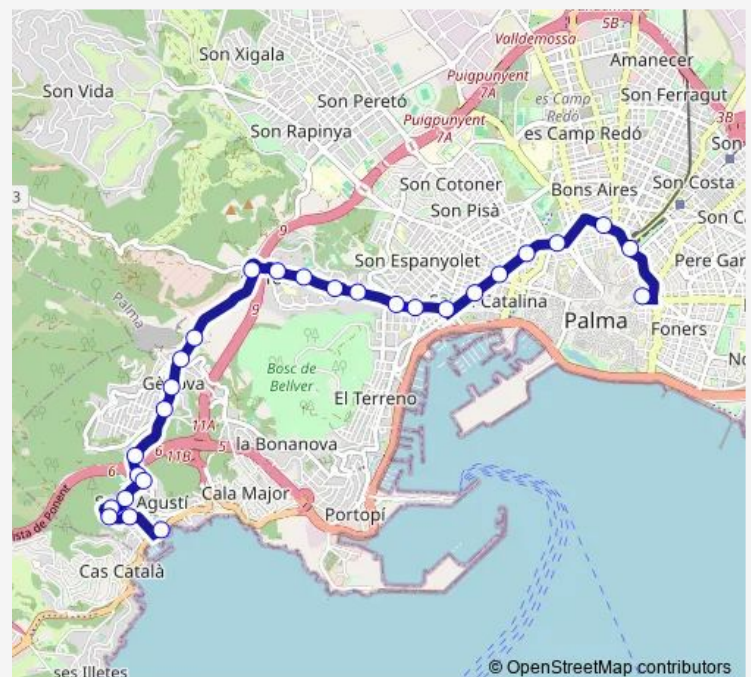

Direction: 1-Sindicat - Àrea d'intercanvi Sindicat

Stops: 27

Trip Duration: 0 hour 30 min

47 — Gènova - la Bonanova - Sindicat (esquerra)

BusMaps

1062-Andreu Ferret

1332-Noruega

1331-Noruega - Mònaco

1077-Son Toells

1333-Son Toells - Marià Villangómez

1090-Cala Nova

Direction

1-Sindicat - Àrea d'intercanvi Sindicat — 143-Belvedere

22 stops

[Open route schedule](#)

1-Sindicat - Àrea d'intercanvi Sindicat

29 stops

[Open route schedule](#)

1090-Cala Nova

784-Joan Miró - Centre de Salut de Sant Agustí

89-Cala Major

90-Joan Miró - Nixe

91-Joan Miró - Marivent

908-Joan de Saridakis - Marivent

Direction: 1090-Cala Nova

Stops: 29

Trip Duration: 0 hour 42 min

206-Instituts

1051-Àrea d'intercanvi Alemanya - Comte de Sallent

390-pl. d'Espanya - Estació Intermodal

1-Sindicat - Àrea d'intercanvi Sindicat