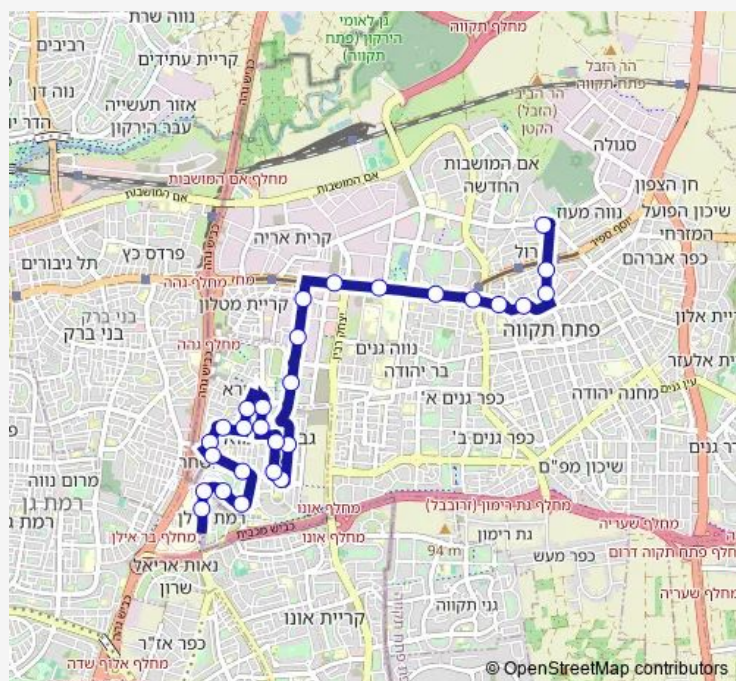

מסוף משה ארנס/רציפים-פתח תקווה<->אוניברסיטת בר 47 אילן/מקס ואנה ווב-רמת גן-20

[Go to website](#)

Direction

מסוף משה ארנס/רציפים — אוניברסיטת בר אילן/מקס ואנה ווב

28 stops

[Open route schedule](#)

מסוף משה ארנס/רציפים

הזיתים/בארי

לוחמי הגטאות/יצחק שדה

לוחמי הגטאות/ביאליק

ביאליק/עירייה

Route schedule

מסוף משה ארנס/רציפים — אוניברסיטת בר אילן/מקס ואנה ווב

Monday 07:05-23:45

Tuesday 07:05-23:45

Wednesday 07:05-23:45

Thursday 07:05-23:45

Friday 09:00-15:00

Saturday 19:30-23:35

Sunday 07:05-23:45

Route info

Direction: מסוף משה ארנס/רציפים

Stops: 28

Trip Duration: 0 hour 26 min

47 — מסוף משה ארנס/רציפים-פתח תקווה<->אוניברסיטת בר אילן/מקס ואנה ווב-רמת גן-20 BusMaps

דוד בן גוריון/מבצע קדש

צומת גבעת שמואל

ז'בוטינסקי/רמב"ם

מקס ואנה ווב/דרך ז'בוטינסקי

מרכז וואהל/מקס ואנה ווב