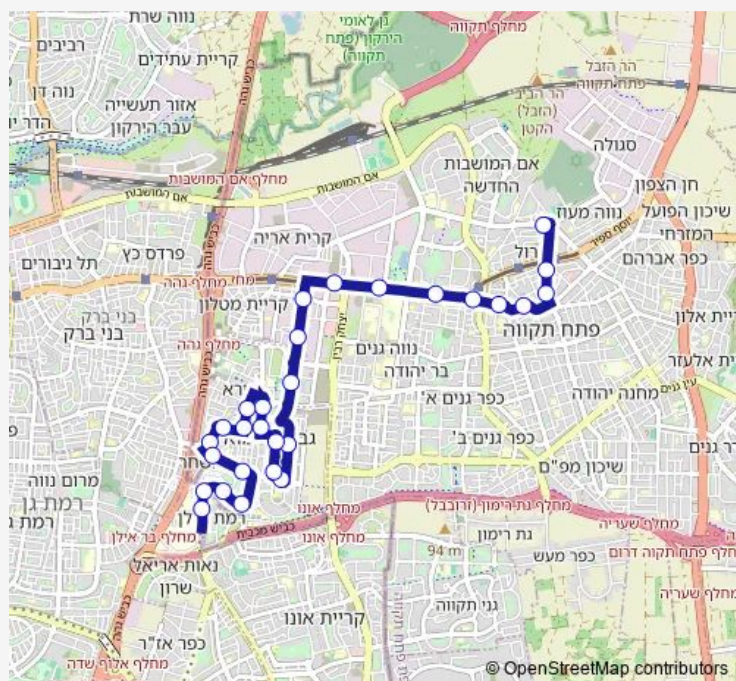

### Direction

מסוף משה ארנס/רציפים — אוניברסיטת בר אילן/מקס ואנה ווב

28 stops

[Open route schedule](#)

מסוף משה ארנס/רציפים

ת.רק'ל תחנה מרכזית פ'ת/בר כוכבא

בר כוכבא/ליברכט

שוק עירוני/ברון הירש

### Route schedule

מסוף משה ארנס/רציפים — אוניברסיטת בר אילן/מקס ואנה ווב

Monday 07:05-23:45

Tuesday 07:05-23:45

Wednesday 07:05-23:45

Thursday 07:05-23:45

Friday 09:00-15:00

Saturday 19:30-23:35

### Route info

Direction: מסוף משה ארנס/רציפים

Stops: 28

Trip Duration: 0 hour 26 min

דוד בן גוריון/מבצע קדש

צומת גבעת שמואל

ז'בוטינסקי/רמב"ם

מקס ואנה ווב/דרך ז'בוטינסקי