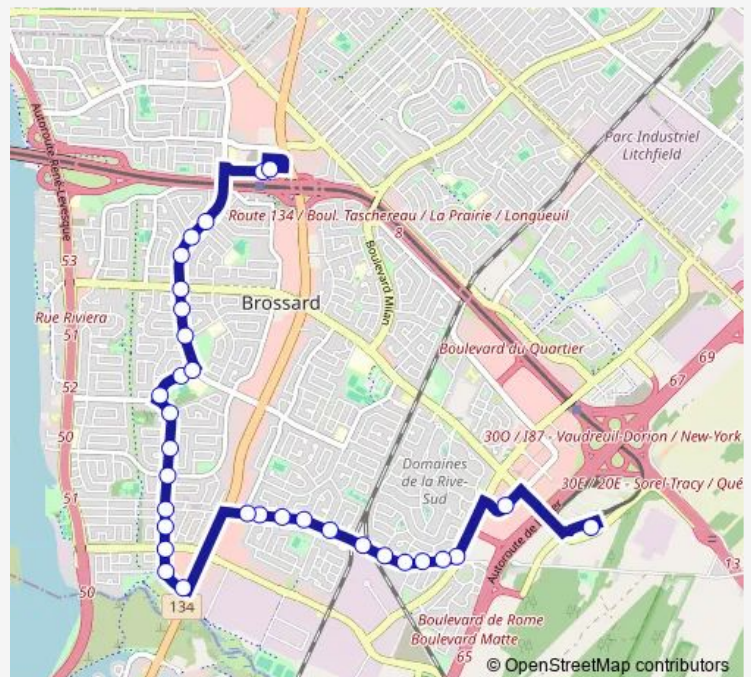

Bus 47 Secteurs R-S-T Brossard

[Go to website](#)

Direction
 Terminus Brossard — Terminus Panama
 32 stops
[Open route schedule](#)

- Terminus Brossard
- 9835 Leduc
- du Quartier / ch. des Prairies
- ch. des Prairies / du Louvre
- ch. des Prairies / du Louvre
- 4405 ch. des Prairies
- ch. des Prairies / de Louisbourg
- 4160 ch. des Prairies
- ch. des Prairies / Orient
- 2970 ch. des Prairies
- ch. des Prairies / Ontario
- ch. des Prairies / Oligny
- ch. des Prairies / Océanie
- Rivard / Taschereau
- Rivard / Radisson
- Rivard / Matte
- Rivard / pl. Rainier
- Rivard / ch. des Prairies
- Rivard / San Francisco
- Rivard / Rostand
- Rivard / Rimbaud

Route info

Direction: Terminus Brossard
 Stops: 32
 Trip Duration: 0 hour 28 min

47 — Secteurs R-S-T Brossard

Sorbonne / Rivard

8470 Sorbonne

Sorbonne / Pelletier

Pelletier / Saguenay

7985 Pelletier

33 stops

[Open route schedule](#)

Terminus Panama

Pelletier / Touchette

7520 Pelletier

Pelletier / de Rome

7960 Pelletier

Pelletier / Saguenay

Route info

Direction: Terminus Panama

Stops: 33

Trip Duration: 0 hour 30 min

ch. des Prairies / de Louisbourg

4405 ch. des Prairies

ch. des Prairies / du Louvre

ch. des Prairies / du Louvre