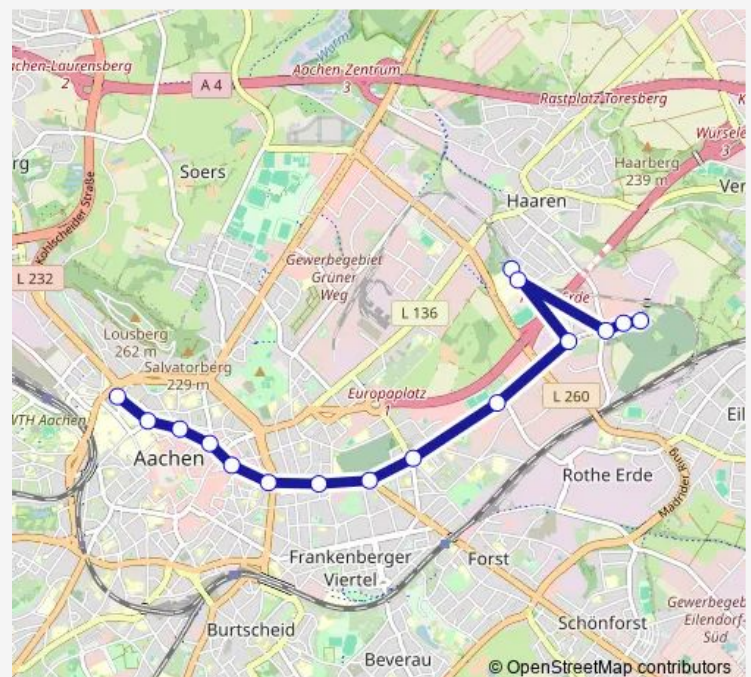

Willy-Brandt-Platz lw

Aachen Kaiserplatz H1 ->Seib

Scheibenstraße lw

Josefskirche (Justizzentrum) lw -> 23

Hohenzollernplatz lw -> 23

Dresdener Straße lw

Aseag lw -> Gewerbe

Hüls Schulzentrum (Ausstieg)

Hüls Schulzentrum sw

Hüls lw -> Friedhof

Wilmersdorfer Straße lw

Hüls Friedhof sw

### Route schedule

Ponttor H.1 (Malteserstr.) — Hüls Friedhof sw

Monday	—
Tuesday	10:39
Wednesday	—
Thursday	—
Friday	—
Saturday	10:39
Sunday	—

### Route info

Direction: Ponttor H.1 (Malteserstr.)

Stops: 16

Trip Duration: 0 hour 23 min

47 Bus time schedules and route maps are available in an offline PDF at [busmaps.com](https://busmaps.com). Use the [busmaps.com](https://busmaps.com) website to see live bus times, train schedule or subway schedule, and step-by-step directions for all public transit in Aachen