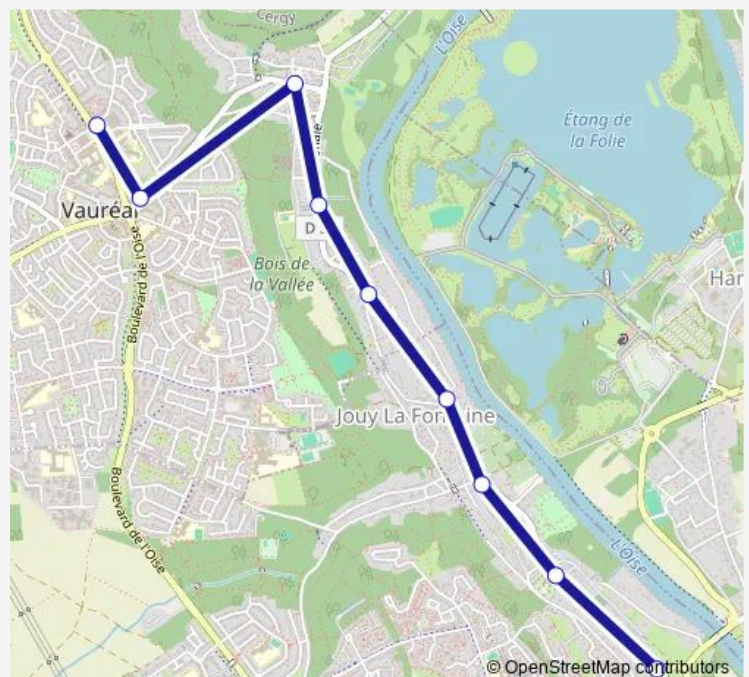

Direction

Georges Brassens — Croix St Jacques

11 stops

[Open route schedule](#)

Georges Brassens

Les Valanchards

La Marnière

La Croix Lieu

Route info

Direction: Georges Brassens

Stops: 11

Trip Duration: 0 hour 15 min

Direction

La Bussie — Croix St Jacques

9 stops

[Open route schedule](#)

Direction

Croix St Jacques — Georges Brassens

11 stops

[Open route schedule](#)

Croix St Jacques

Eglise

La Vallée

Le Lavoir

07:58-16:54

Friday

07:58-16:54

Saturday

—

Sunday

—

Route info