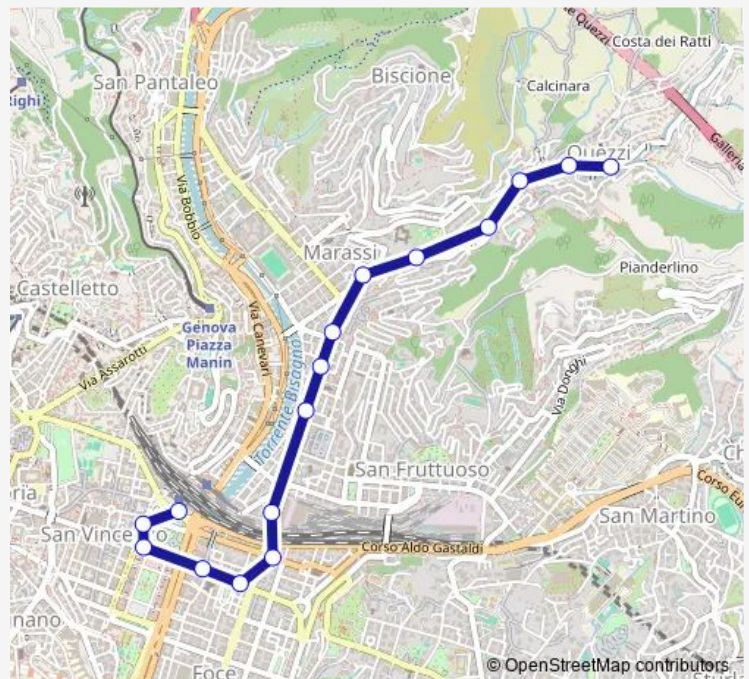

Merlo/Capriolo

Fereggiano 1/Moro

Fereggiano 2/Biga

Fereggiano 3/Galileo Ferraris

Sardegna 1/Bonifacio

Sardegna 2/Cagliari

Sardegna 3/Nicolodi

Sardegna 4/Piazza Giusti

Invrea 2/Casaregis

Buenos Aires 1/DA Novi

Buenos Aires 2/Lambruschini

Cadorna/Piazza Della Vittoria

Fiume/Thaon DI Revel

Brignole Fs/

Route schedule

Pinetti 2/Portazza — Brignole Fs/

Monday	06:15-20:42
Tuesday	06:15-20:42
Wednesday	06:15-20:42
Thursday	06:15-20:42
Friday	06:15-20:42
Saturday	06:15-20:44
Sunday	—

Route info

Direction: Pinetti 2/Portazza

Stops: 16

Trip Duration: 0 hour 18 min

47 — Via Pinetti - Brignole - Via Pinetti (Quezzi)

Direction

Brignole Fs/ — Pinetti 2/Portazza

12 stops

[Open route schedule](#)

Brignole Fs/

Canevari/Sant'Agata Metro'

Moresco 1/Piazza Firpo