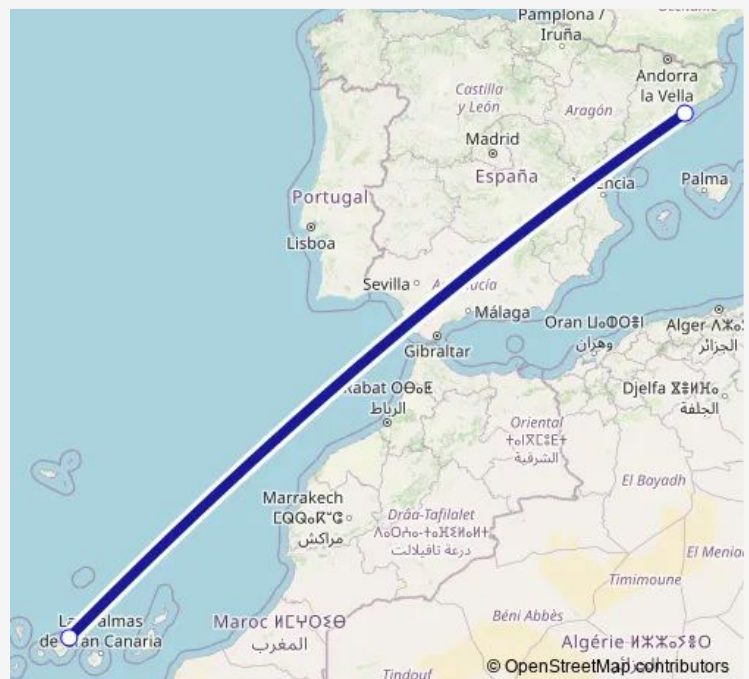

## Air Service TFN-BCN (IB) Tenerife Norte-Ciudad de La Laguna a Josep Tarradellas Barcelona-El Prat

[Go to website](#)

### Direction

Aeropuerto Tenerife Norte-Ciudad de La Laguna —  
Aeropuerto Josep Tarradellas Barcelona-El Prat

2 stops

[Open route schedule](#)

Aeropuerto Tenerife Norte-Ciudad de La Laguna

Aeropuerto Josep Tarradellas Barcelona-El Prat

### Route schedule

Aeropuerto Tenerife Norte-Ciudad de La Laguna —  
Aeropuerto Josep Tarradellas Barcelona-El Prat

Monday	07:00-20:20
Tuesday	07:00-20:20
Wednesday	07:00-20:20
Thursday	07:00-20:20
Friday	07:00-20:30
Saturday	07:00-20:30
Sunday	07:00-20:30

### Route info

Direction: Aeropuerto Tenerife Norte-Ciudad de La Laguna

Stops: 2

Trip Duration: 3 hour 20 min

TFN-BCN (IB) Air Service time schedules and route maps are available in an offline PDF at [busmaps.com](https://busmaps.com). Use the [busmaps.com](https://busmaps.com) website to see live bus times, train schedule or subway schedule, and step-by-step directions for all public transit in Santa Cruz de Tenerife