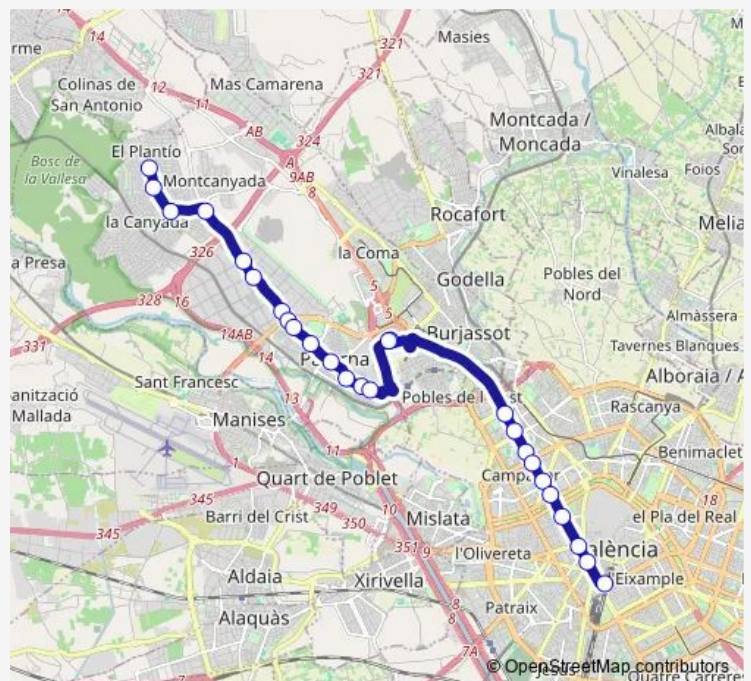

### Route schedule

C/ 221 encreuamentt C/ 205 [Paterna] — Gran Vía Ramón y Cajal - C/ Bailén [València]

Monday 08:20

Tuesday 08:20

Wednesday 08:20

Thursday 08:20

Friday 08:20

Saturday 08:20

### Route info

Direction: C/ 221 encreuamentt C/ 205 [Paterna]

Stops: 26

Trip Duration: 0 hour 50 min

L140B — València – Paterna – El Plantío

Avda. Pius Xii, 19 - C/ Valdelinares [València]

Avda. Pius Xii, 1 - Avda. Tirso de Molina [València]

## Route info

Direction: Gran Vía Ramón y Cajal - C/ Bailén [València]

Stops: 30

Trip Duration: 0 hour 39 min

C/ Ciutat de Lliria - C/ de l Oller - Policia Local [Paterna]

C/ Ciutat de Lliria, 58 - Gasolinera [Paterna]