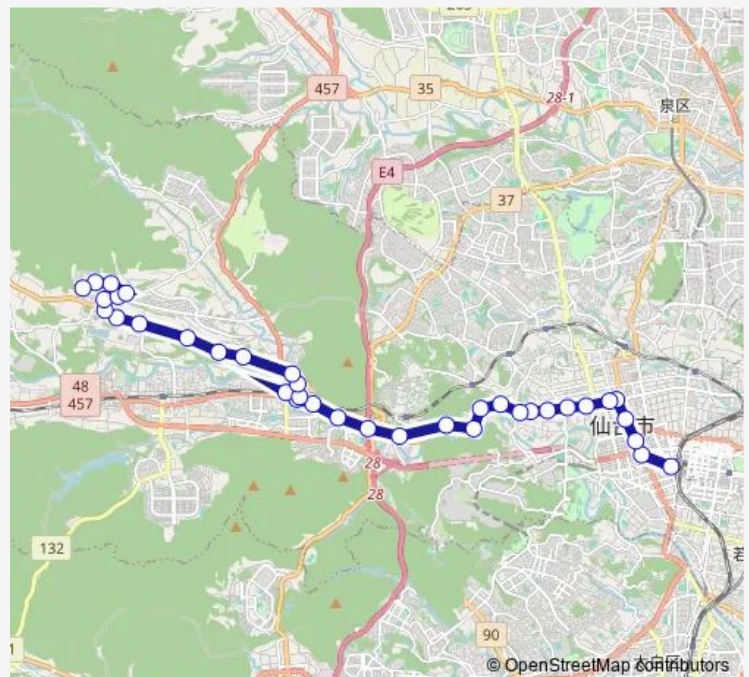

郷六

八幡七丁目

文殊堂前

Route schedule

赤坂三丁目 — 仙台駅前

Monday 07:05

Tuesday 07:05

Wednesday 07:05

Thursday 07:05

Friday 07:05

Saturday —

Sunday —

Route info

Direction: 赤坂三丁目

Stops: 35

Trip Duration: 1 hour 12 min

■ S856 — 赤坂3 → 仙台駅

BusMaps

八幡六丁目

八幡五丁目

大崎八幡宮前

龍宝寺入口

八幡一丁目

厚生病院前

Tuesday 20:50-21:50

Wednesday 20:50-21:50

Thursday 20:50-21:50

Friday 20:50-21:50

Saturday 20:20

Sunday 20:20

Route info

Direction: 仙台駅前