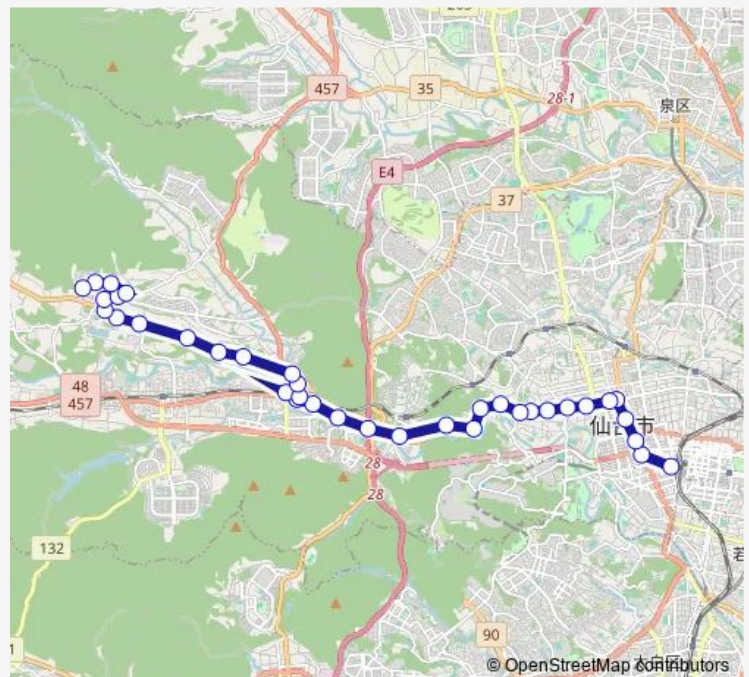

### Route schedule

赤坂三丁目 — 仙台駅前

Monday 07:05

Tuesday 07:05

Wednesday 07:05

Thursday 07:05

Friday 07:05

Saturday —

### Route info

Direction: 赤坂三丁目

Stops: 35

Trip Duration: 1 hour 12 min

S856 — 赤坂 3 → 仙台駅

BusMaps

八幡六丁目

八幡五丁目

## Route info

Direction: 仙台駅前

Stops: 36

Trip Duration: 0 hour 48 min

大竹原上

二本松

佛國寺前

赤坂下