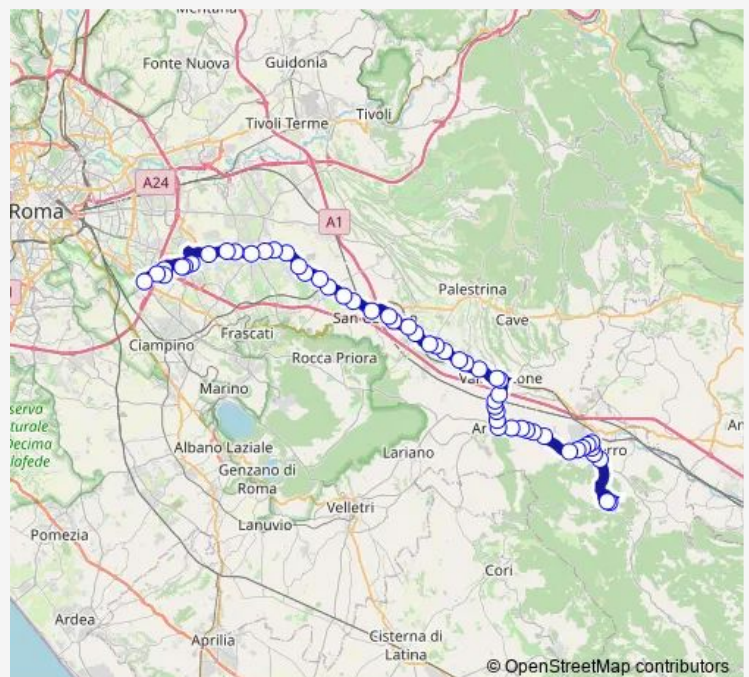

Saturday 04:35

Sunday —

Route info

Direction: Segni | Piazza Risorgimento # f13786

Stops: 54

Trip Duration: 1 hour 20 min

Segni - Roma Anagnina # Cf057a

Valmontone | Via Casilina Via Matteotti # f13683

Valmontone | Largo Roma # f13684

Valmontone | Via Casilina Via Sant'Angelo # f14601

Labico | Via Roma Via Matteotti # f14602

Labico | Via Roma Via Nocchietto # f14603

Labico | Via Agrolatino Via Afilani # f14604