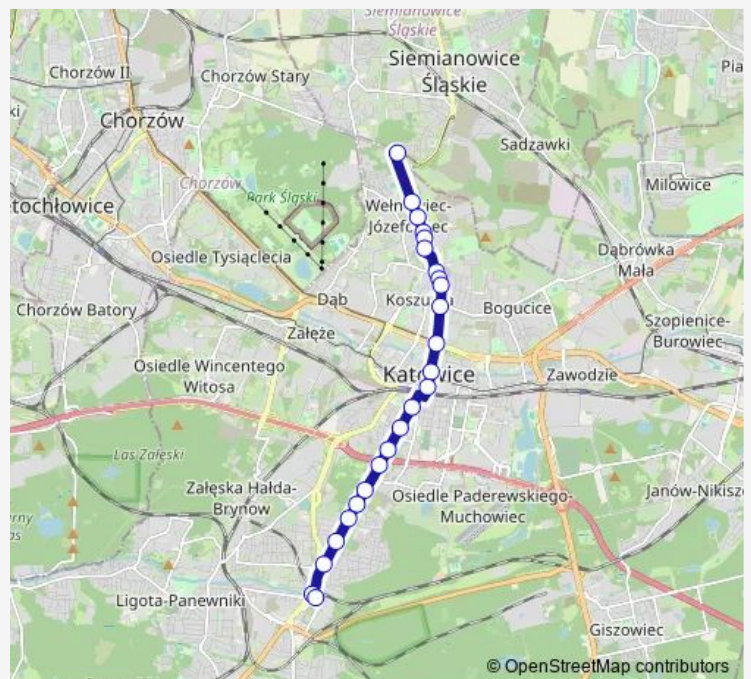

Tram T16 Welnowiec Plac Alfreda - Brynów Centrum Przesiadkowe

[Go to website](#)

Direction

Kosztka Słoneczna Pętla — Brynów Centrum Przesiadkowe

17 stops

[Open route schedule](#)

Kosztka Słoneczna Pętla

Kosztka Słoneczna

Kosztka Misjonarzy Oblatów

Katowice Rondo

Katowice Rynek

Katowice Św. Jana

Katowice Plac Miarki

Katowice Jordana

Katowice Stadion AWF

Katowice Kościuszki Szpital

Katowice Kościuszki Basen

Brynów Zgrzebnioka

Brynów Gawronów

Brynów Drozdów

Brynów Słowików

Brynów Centrum Przesiadkowe

Brynów Centrum Przesiadkowe

Route schedule

Kosztka Słoneczna Pętla — Brynów Centrum Przesiadkowe

Monday —

Tuesday —

Wednesday —

Thursday 04:38-04:53

Friday —

Saturday —

Sunday —

Route info

Direction: Koszutka Słoneczna Pętla

Stops: 17

Trip Duration: 0 hour 21 min