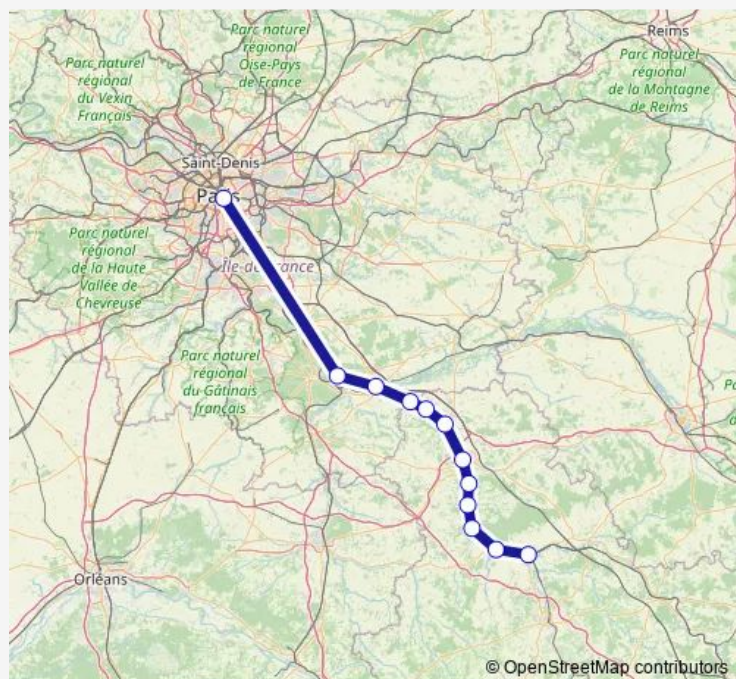

Champagne-sur-Seine

Paris Gare de Lyon Hall 1 - 2

Route schedule

Laroche - Migennes — Paris Gare de Lyon Hall 1 - 2

Monday 04:53-06:53

Tuesday 04:53-06:53

Wednesday 04:53-06:53

Thursday 04:53-06:53

Friday 04:53-06:53

Saturday —

Sunday —

Route info

Direction: Laroche - Migennes

Stops: 12

Trip Duration: 2 hour 1 min

Direction

Paris Gare de Lyon Hall 1 - 2 — Laroche - Migennes

12 stops

[Open route schedule](#)

Paris Gare de Lyon Hall 1 - 2

Champagne-sur-Seine

Montereau

Villeneuve-la-Guyard

Champigny

Pont-sur-Yonne

Sens

Étigny - Véron

Villeneuve-sur-Yonne

Saint-Julien-du-Sault

Joigny

Laroche - Migennes

Route schedule