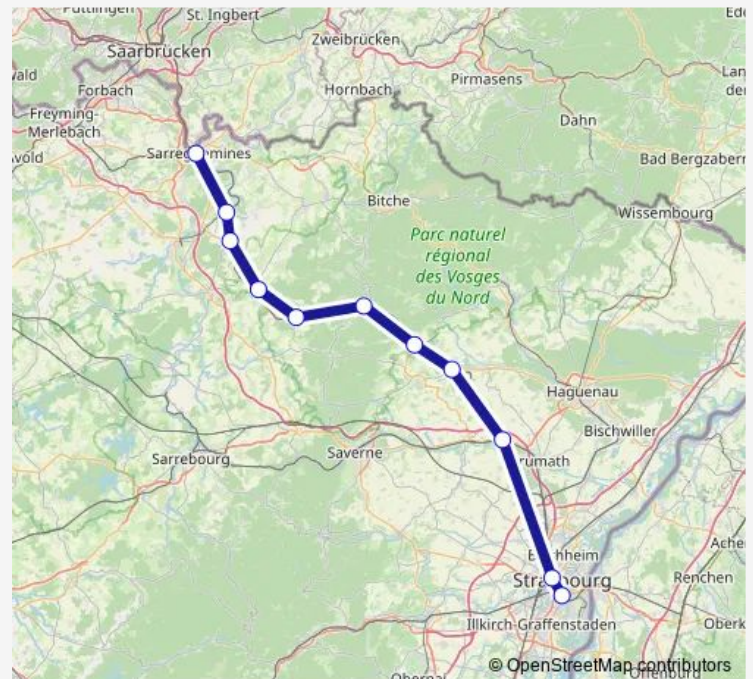

Ingwiller

Wingen-sur-Moder

Tieffenbach - Struth

Diemeringen

Oermingen

Kalhausen

Sarreguemines

### Route schedule

Krimmeri Meinau — Sarreguemines

Monday 16:24-18:24

Tuesday 16:24-18:24

Wednesday 16:24-18:24

Thursday 16:24-18:24

Friday —

Saturday —

### Route info

Direction: Krimmeri Meinau

Stops: 11

Trip Duration: 1 hour 26 min

■ P34

**Direction**

Sarreguemines — Strasbourg

10 stops