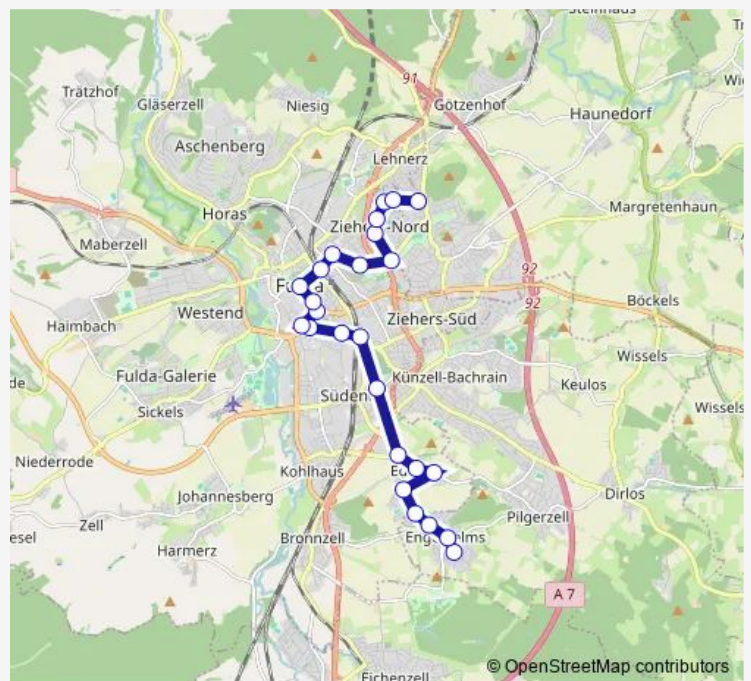

### Direction

Künzell-Engelhelms Ringstraße — Petersberg Konrad-Adenauer-Schule

27 stops

[Open route schedule](#)

Künzell-Engelhelms Ringstraße

Künzell-Engelhelms Ortsmitte

Künzell-Engelhelms Bürgerhaus

Künzell-Engelhelms Am Riedrain

Fulda Ellerstraße

Fulda Florengasse

Fulda Brauhausstraße

Fulda Peterstor

Fulda Universitätsplatz

Fulda Stadtschloss

Fulda Tunnel Magdeburger Straße

Fulda Ochsenwiese

### Route schedule

Künzell-Engelhelms Ringstraße — Petersberg Konrad-Adenauer-Schule

Monday 07:11

Tuesday 07:11

Wednesday 07:11

Thursday 07:11

Friday 07:11

Saturday —

### Route info

Direction: Künzell-Engelhelms Ringstraße

Stops: 27

Trip Duration: 0 hour 36 min

V04

Fulda Waidesgrund

Fulda Platz der Weißen Rose

Fulda Wirmerstraße