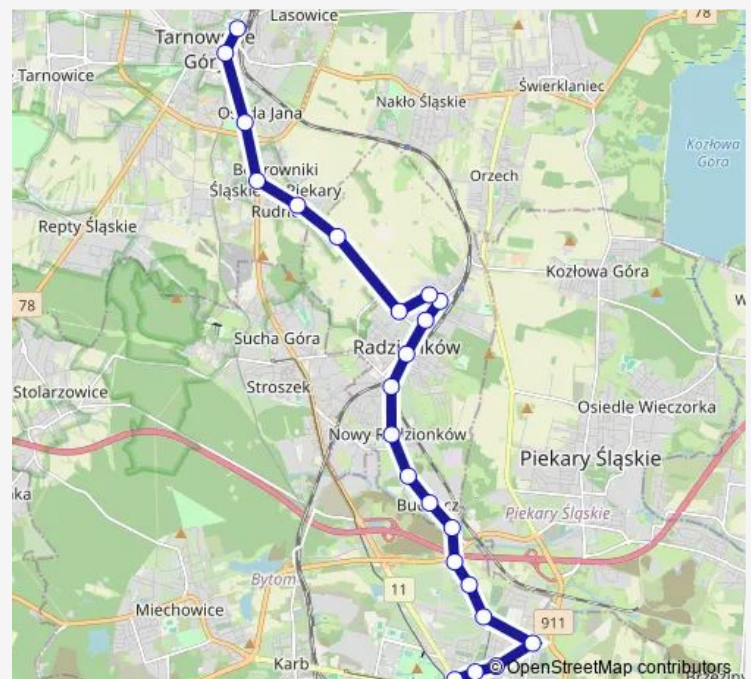

Radzionków Knosały Sady [nż]

Bobrowniki Śląskie Radzionkowska

Bobrowniki Śląskie

Route schedule

Bytom Dworzec — Tarnowskie Góry Dworzec

Monday 04:33-23:35

Tuesday 04:33-23:35

Wednesday 04:33-23:35

Thursday 04:33-23:35

Friday 04:33-23:35

Saturday 04:46-22:56

Sunday 04:46-22:56

Route info

Direction: Bytom Dworzec

Stops: 24

Trip Duration: 0 hour 43 min

M102

BusMaps

Osada Jana

Tarnowskie Góry Bytomska

Tarnowskie Góry Dworzec

Direction

Tarnowskie Góry Dworzec — Bytom Dworzec

22 stops