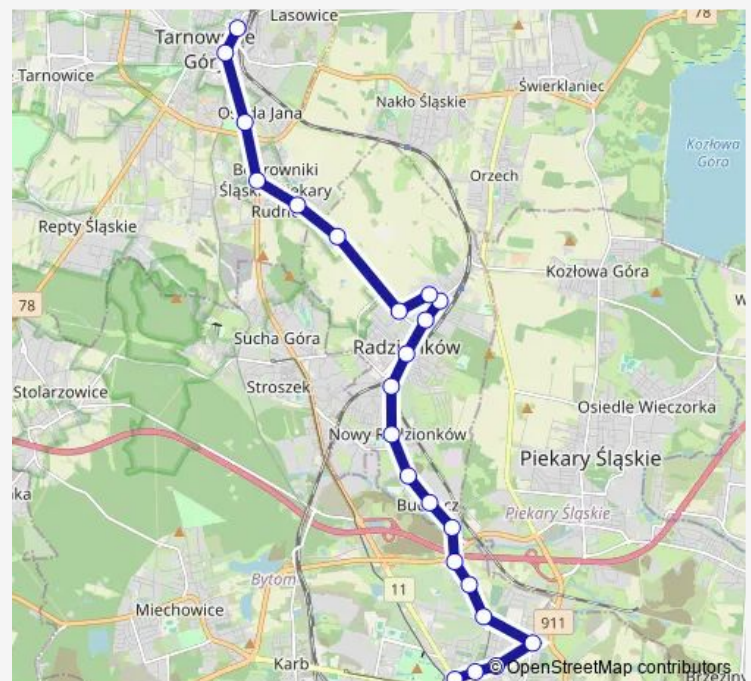

### Route schedule

Bytom Dworzec — Tarnowskie Góry Dworzec

Monday 04:33-23:35

Tuesday 04:33-23:35

Wednesday 04:33-23:35

Thursday 04:33-23:35

Friday 04:33-23:35

Saturday 04:46-22:56

Sunday 04:46-22:56

### Route info

Direction: Bytom Dworzec

Stops: 24

Trip Duration: 0 hour 46 min

M102

BusMaps

Osada Jana

Tarnowskie Góry Bytomska