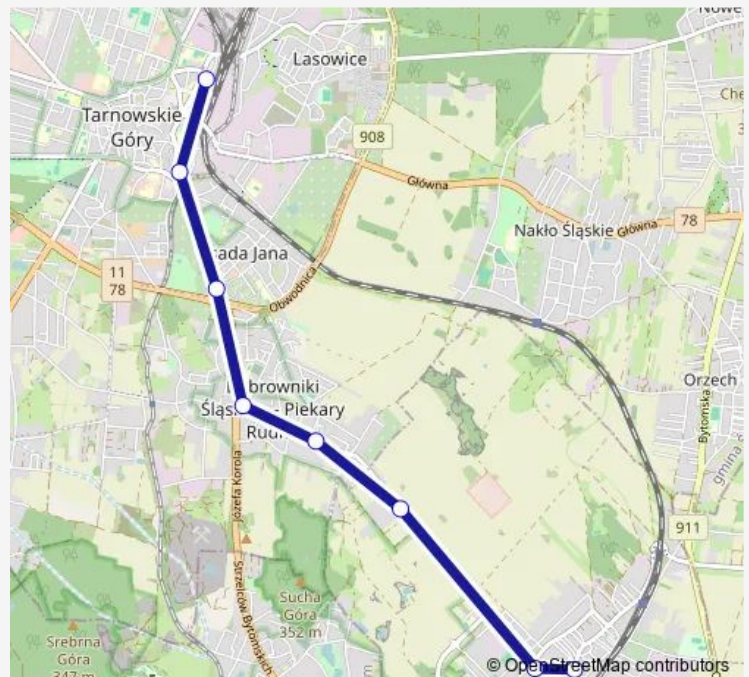

Bus M102

[Go to website](#)

Direction

Tarnowskie Góry Dworzec — Radzionków Kościół

8 stops

[Open route schedule](#)

Tarnowskie Góry Dworzec

Tarnowskie Góry Bytomska

Osada Jana

Bobrowniki Śląskie

Bobrowniki Śląskie Radzionkowska

Radzionków Knosały Sady [nż]

Radzionków Knosały

Radzionków Kościół

Route schedule

Tarnowskie Góry Dworzec — Radzionków Kościół

Monday 07:09

Tuesday 07:09

Wednesday 07:09

Thursday 07:09

Friday 07:09

Saturday —

Sunday —

Route info

Direction: Tarnowskie Góry Dworzec

Stops: 8

Trip Duration: 0 hour 14 min

M102

BusMaps