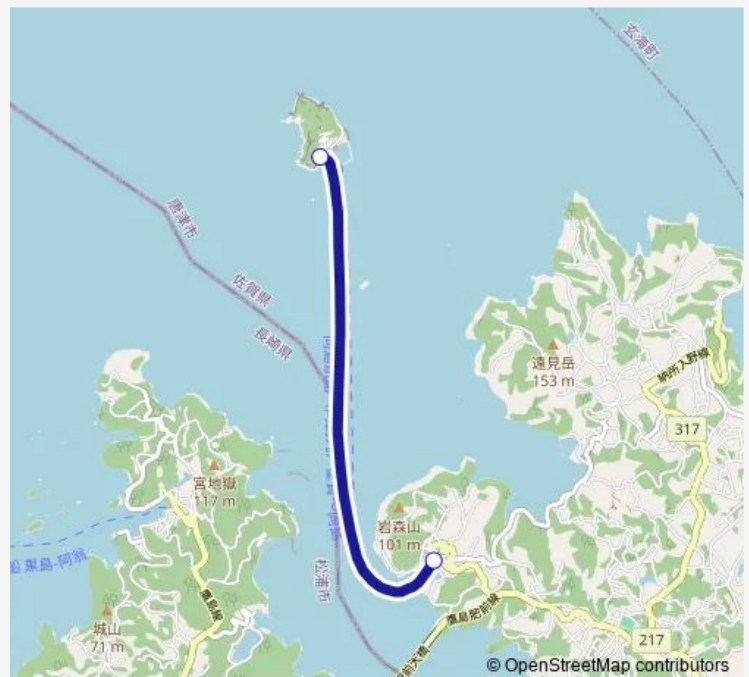

Ferry 向島 ~ 星賀航路 (冬期)

[Go to website](#)

Direction

向島定期船乗り場 — 向島行定期船乗り場

2 stops

[Open route schedule](#)

向島定期船乗り場

向島行定期船乗り場

Route schedule

向島定期船乗り場 — 向島行定期船乗り場

Monday 07:15-16:00

Tuesday 07:15-16:00

Wednesday 07:15-16:00

Thursday 07:15-16:00

Friday 07:15-16:00

Saturday 07:15-16:00

Sunday 07:15-16:00

Route info

Direction: 向島定期船乗り場

Stops: 2

Trip Duration: 0 hour 10 min

■ 向島 ~ 星賀航路 (冬期)

Direction

undefined — undefined