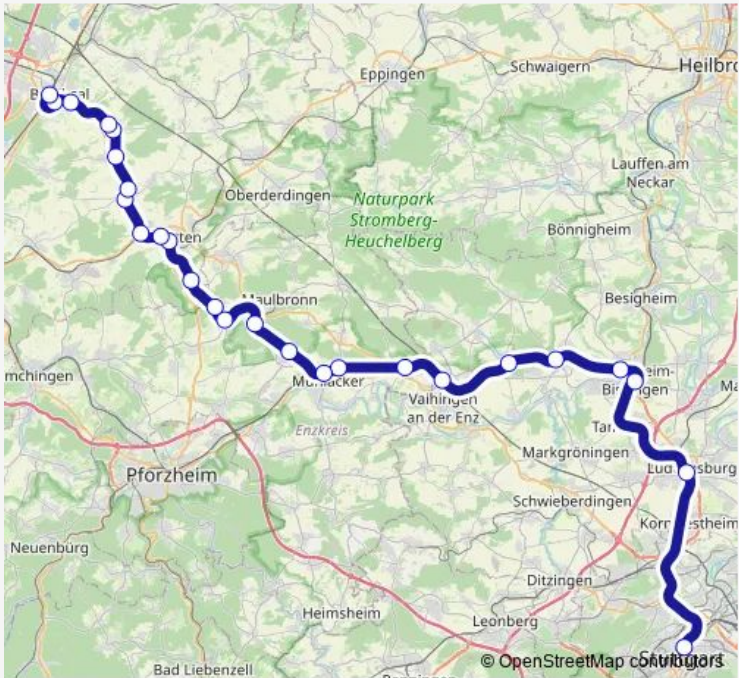

Rail MEX 17c

[Go to website](#)

Direction
Bruchsal — Mühlacker Bahnhof
17 stops
[Open route schedule](#)

- Bruchsal
- Bruchsal Tunnelstraße Gleis 2
- Bruchsal Schlachthof Gleis 2
- Heidelsheim Nord Gleis 2
- Heidelsheim Gleis 2
- Helmsheim Gleis 2
- Gondelsheim Schlosstadion Gleis 2
- Gondelsheim (Baden) Gleis 1
- Diedelsheim Gleis 1
- Bretten (Baden)
- Bretten Rechberg Gleis 2
- Bretten-Ruit Gleis 2
- Knittlingen - Kleinvillars
- Ölbronn - Dürrn
- Maulbronn West
- Ötisheim
- Mühlacker Bahnhof

Route schedule
Bruchsal — Mühlacker Bahnhof

Monday	22:35
Tuesday	22:35
Wednesday	22:35
Thursday	22:35
Friday	22:35
Saturday	—
Sunday	—

Route info
Direction: Bruchsal
Stops: 17
Trip Duration: 0 hour 45 min

MEX 17c BusMaps