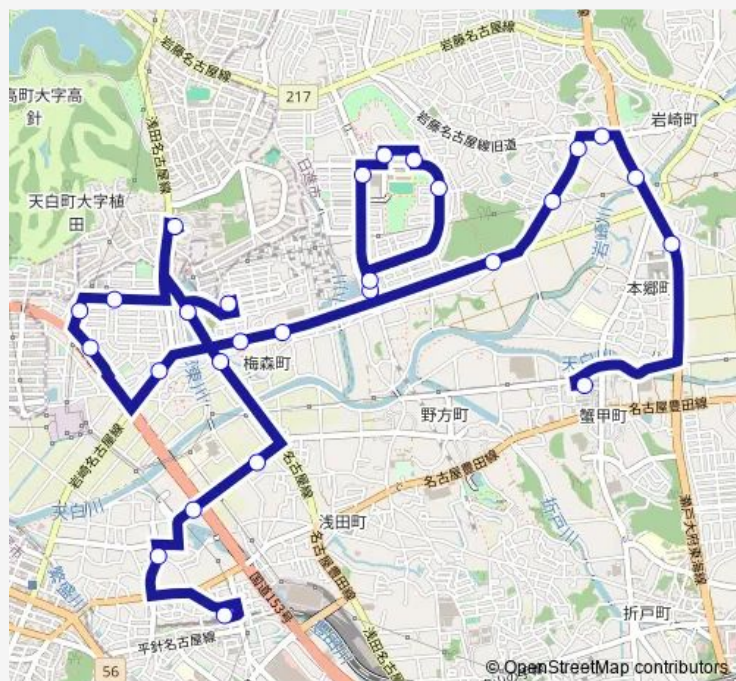

Direction

市役所 — 市役所

26 stops

[Open route schedule](#)

- 市役所
- 白山
- 御岳口
- 岩崎
- 下側
- 南口
- 北高上
- 南高上
- 香久山東
- 香久山
- 南高上
- 梅森保育園
- 新田
- 梅森台
- 梅森台中
- 梅森台西
- 梅森
- 上松
- 西中学校
- 上納池スポーツ公園
- 西部福祉会館

Route schedule

市役所 — 市役所

Monday	06:55
Tuesday	06:55
Wednesday	06:55
Thursday	06:55
Friday	06:55
Saturday	—
Sunday	—

Route info

Direction: 市役所

Stops: 26

Trip Duration: 1 hour 5 min

赤池駅

生涯学習プラザ

浅田北

野方公民館

市役所

Direction

市役所 — 市役所

26 stops

[Open route schedule](#)

市役所

野方公民館