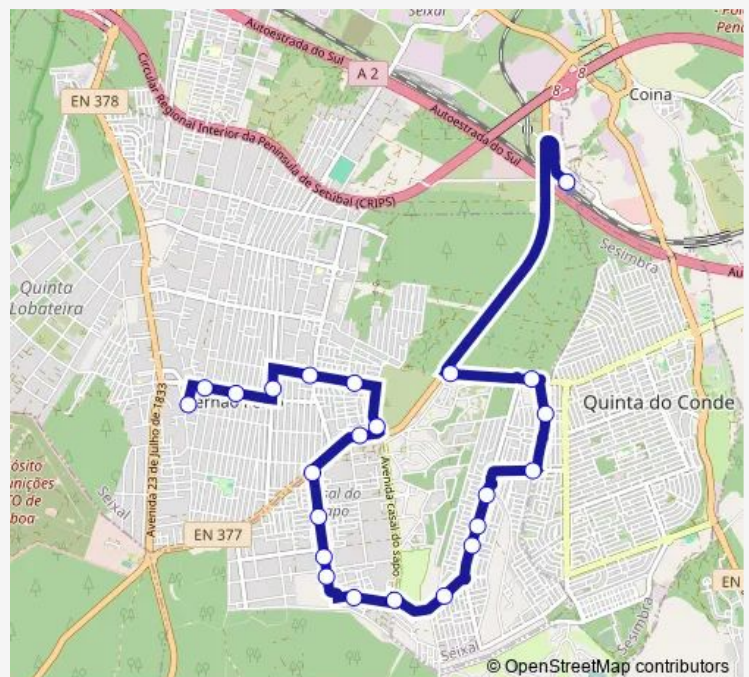

### Route schedule

RUA GIL Vicente 281 (Parque) — Coina (Estação) P1

Monday	06:30-21:05
Tuesday	06:30-21:05
Wednesday	06:30-21:05
Thursday	06:30-21:05
Friday	06:30-21:05
Saturday	08:00-19:00
Sunday	08:00-19:00

### Route info

Direction: RUA GIL Vicente 281 (Parque)

Stops: 23

Trip Duration: 0 hour 30 min

3541 — Coina (Estação) - Fernão Ferro via Casal do Sapo e Pinhal do General

Pinhal GEN (R Luis Dourdil) Vila Alegre