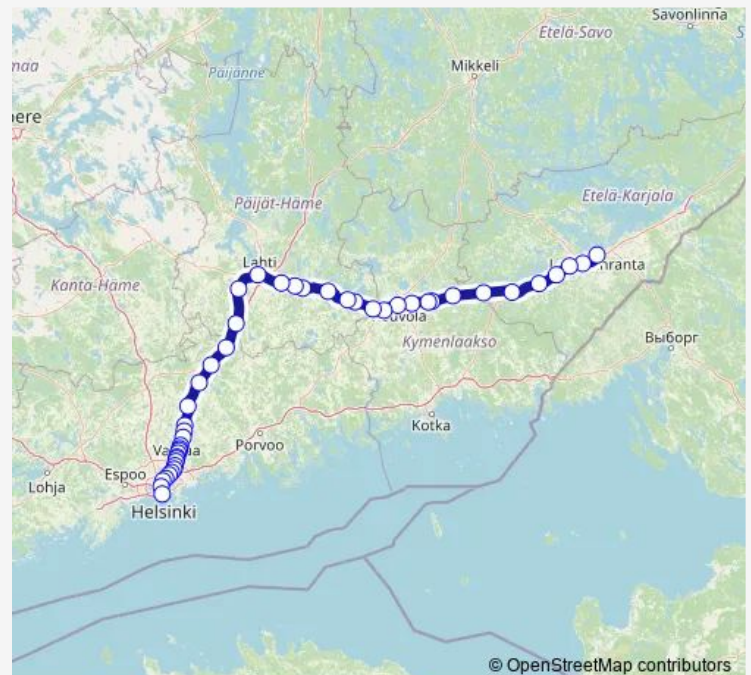

Long Distance Trains IC 106 Lappeenranta - Helsinki

[Go to website](#)

Direction

Lappeenranta — Helsinki

45 stops

[Open route schedule](#)

Lappeenranta

Tapavainola

Nastola

Villähde

Lahti

Route schedule

Lappeenranta — Helsinki

Monday —

Tuesday 12:31

Wednesday 12:31

Thursday 12:31

Friday 12:31

Saturday —

Sunday —

Route info

Direction: Lappeenranta

Stops: 45

Trip Duration: 2 hour 13 min

■ IC 106 — Lappeenranta - Helsinki

Hakosilta

Henna

Sipilä

Mäntsälä

Korvensuo

Haarajoki

Kytömaa