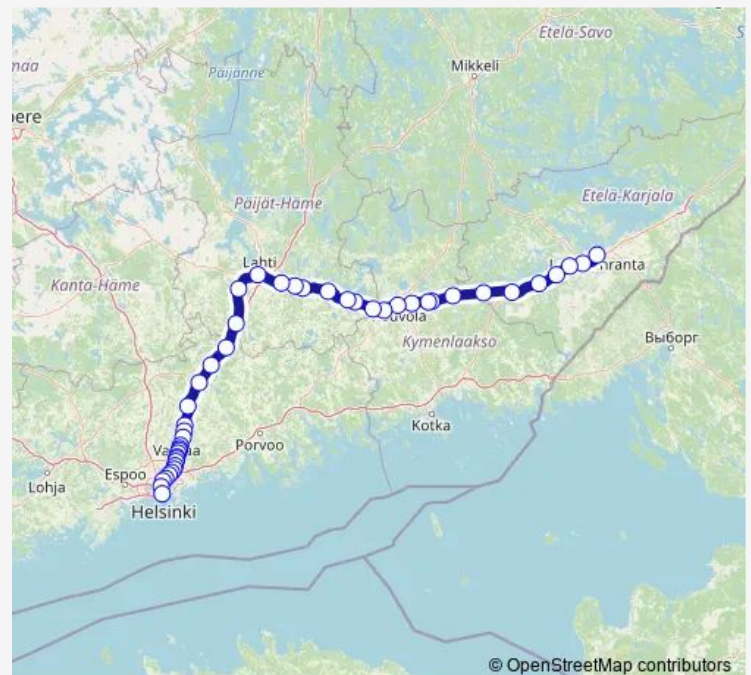

Long Distance Trains IC 106 Lappeenranta - Helsinki

[Go to website](#)

Direction

Lappeenranta — Helsinki

45 stops

[Open route schedule](#)

Lappeenranta

Tapavainola

Nastola

Villähde

Lahti

Route schedule

Lappeenranta — Helsinki

Monday	—
Tuesday	12:31
Wednesday	12:31
Thursday	12:31
Friday	12:31
Saturday	—
Sunday	—

Route info

Direction: Lappeenranta

Stops: 45

Trip Duration: 2 hour 9 min

■ IC 106 — Lappeenranta - Helsinki

Hakosilta

Henna

Sipilä

Mäntsälä

Korvensuo