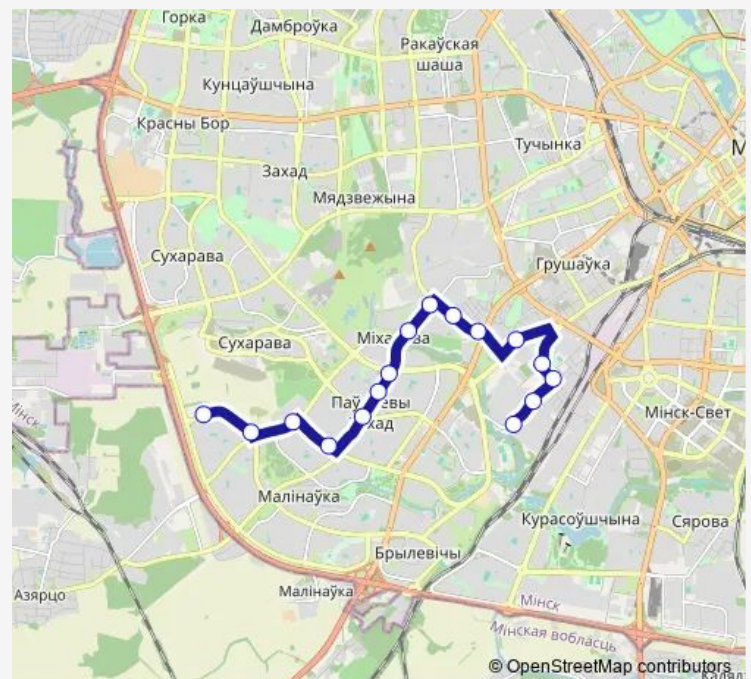

Юго-Запад-1

Московский рынок

Курган

проспект Любимова

Поликлиника №25

ДС Малиновка-4 (высадка пассажиров)

Route schedule

Переулок Софьи Ковалевской — ДС Малиновка-4
(высадка пассажиров)

Monday	07:35-19:54
Tuesday	07:35-19:54
Wednesday	07:35-19:54
Thursday	07:35-19:54
Friday	07:35-19:54
Saturday	—
Sunday	—

Route info

Direction: Переулок Софьи Ковалевской

Stops: 16

Trip Duration: 0 hour 34 min

■ 196с

BusMaps

Direction

Полевая — Переулок Софьи Ковалевской

16 stops

[Open route schedule](#)

Полевая

Поликлиника №25

Monday 08:23-19:18

Tuesday 08:23-19:18

Wednesday 08:23-19:18

Thursday 08:23-19:18

Friday 08:23-19:18

Saturday —

Sunday —

Route info