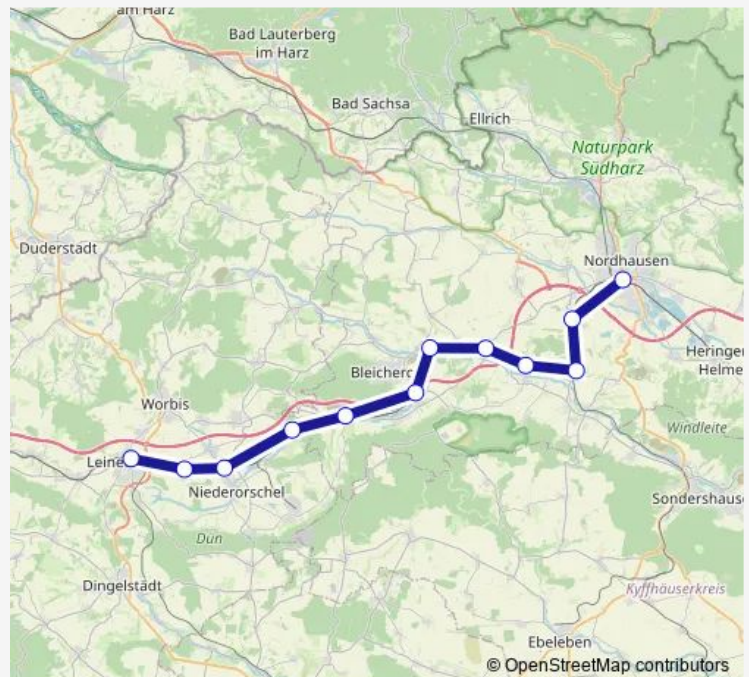

Rail Rb57

[Go to website](#)

Direction

Nordhausen — Leinefelde

12 stops

[Open route schedule](#)

Nordhausen

Werther b Nordhausen

Wolkramshausen

Nohra(Wipper)

Wipperdorf

Bleicherode Ost

Gebra(Hainleite)

Sollstedt

Bernterode

Gernrode-Niederorschel

Hausen(Eichsfeld)

Leinefelde

Route schedule

Nordhausen — Leinefelde

Monday —

Tuesday 21:50

Wednesday —

Thursday —

Friday —

Saturday —

Sunday —

Route info

Direction: Nordhausen

Stops: 12

Trip Duration: 1 hour 31 min

■ Rb57