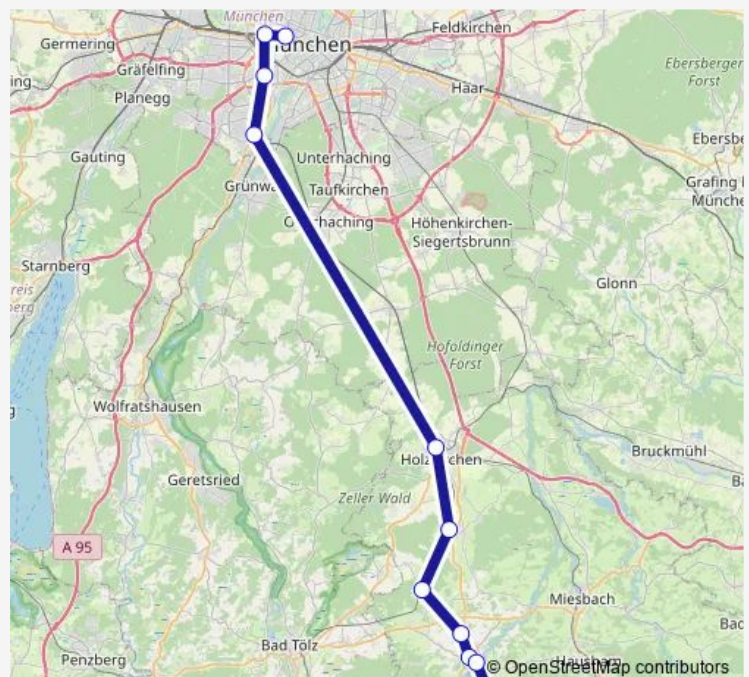

Regional Rail Service Rb57

[Go to website](#)

Direction

Tegernsee — München Hbf

11 stops

[Open route schedule](#)

Tegernsee

Gmund (Tegernsee)

München Hbf

Route schedule

Tegernsee — München Hbf

Monday	—
Tuesday	—
Wednesday	—
Thursday	—
Friday	—
Saturday	21:52
Sunday	21:52

Route info

Direction: Tegernsee

Stops: 11

Trip Duration: 1 hour 5 min

Rb57

BusMaps

Direction

München Hbf — Tegernsee

11 stops

[Open route schedule](#)

München Hbf

Donnersbergerbrücke