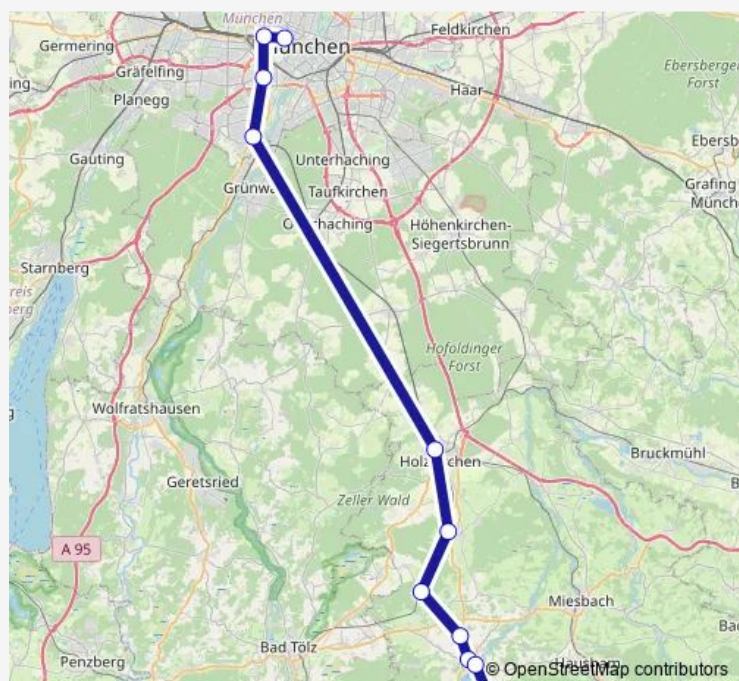

Regional Rail Service RB57

[Go to website](#)

Direction

Tegernsee — München Hbf

11 stops

[Open route schedule](#)

Tegernsee

Gmund (Tegernsee)

München Hbf

Route schedule

Tegernsee — München Hbf

Monday	—
Tuesday	—
Wednesday	—
Thursday	—
Friday	—
Saturday	21:52
Sunday	21:52

Route info

Direction: Tegernsee

Stops: 11

Trip Duration: 1 hour 5 min

■ RB57

BusMaps

Direction

München Hbf — Tegernsee

11 stops

[Open route schedule](#)

München Hbf

Donnersbergerbrücke