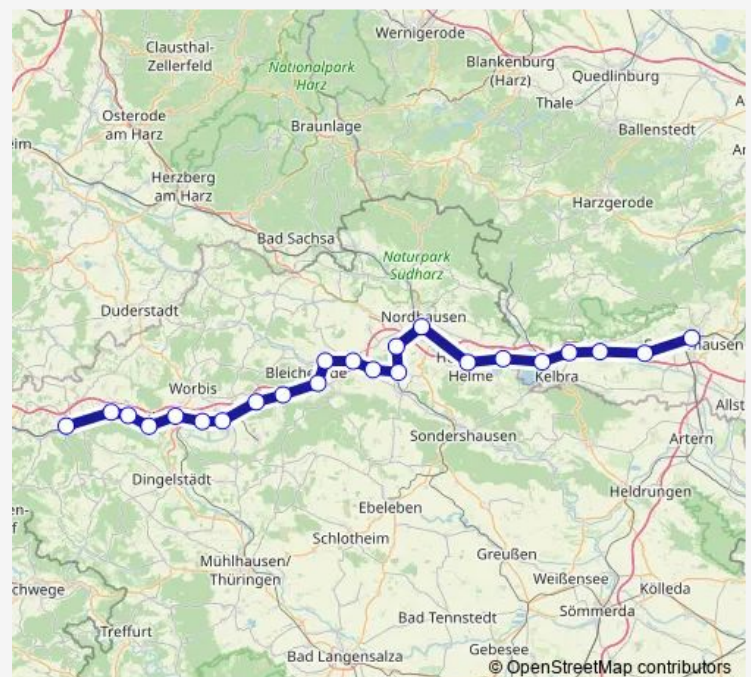

### Direction

Nordhausen — Sangerhausen

8 stops

[Open route schedule](#)

Nordhausen

Heringen (Helme)

Görsbach

Berga-Kelbra

### Route schedule

Nordhausen — Sangerhausen

Monday 12:50-14:50

Tuesday 12:50-14:50

Wednesday 12:50-14:50

Thursday 12:50-14:50

Friday 12:50-14:50

Saturday —

### Route info

Direction: Nordhausen

Stops: 8

Trip Duration: 0 hour 38 min

■ RB57

## Direction

Sangerhausen — Heilbad Heiligenstadt

23 stops

[Open route schedule](#)

Sangerhausen

Wallhausen (Helme)

Bennungen

Roßla