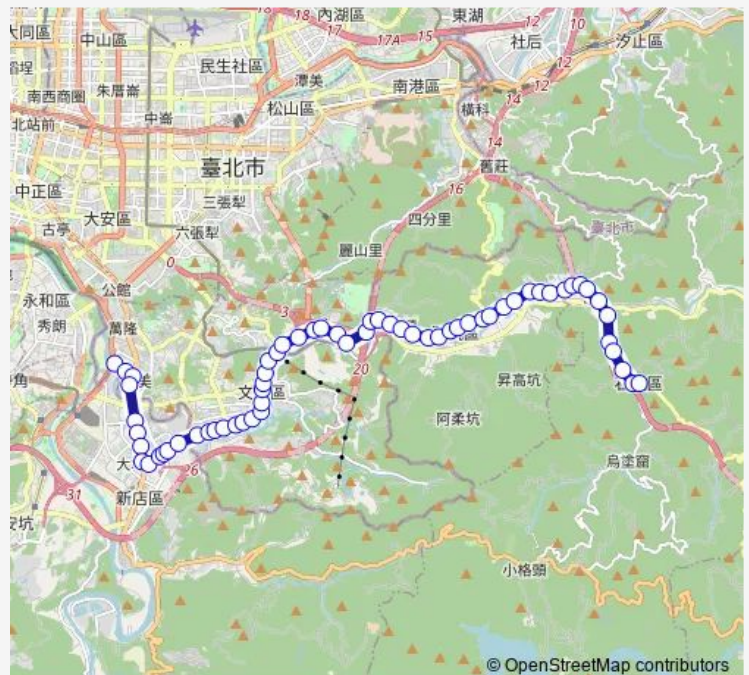

Bus 819副 景福街-雙溪口

[Go to website](#)

Direction

景福街 — 石碇

62 stops

[Open route schedule](#)

- 景福街
- 溪口國小
- 捷運景美站
- 滬江中學
- 捷運大坪林站
- 大坪林
- 新店郵局
- 捷運七張站
- 北新國小
- 寶橋中興路口
- 寶橋中興路口一
- 加油站
- 寶高產業園區
- 景美女中
- 木新市場
- 力行國小
- 國泰新村(木新)
- 忠順廟
- 司法新村
- 景文中學
- 木南公園

Route schedule

景福街 — 石碇

Monday	06:20-19:20
Tuesday	06:20-19:20
Wednesday	06:20-19:20
Thursday	06:20-19:20
Friday	06:20-19:20
Saturday	—
Sunday	—

Route info

Direction: 景福街

Stops: 62

Trip Duration: 17 hour 40 min

■ 819副 — 景福街-雙溪口

指南路口

文山行政中心(木新)

萬壽橋頭(木柵)

萬芳路口

木柵高工

捷運木柵站

博嘉國小