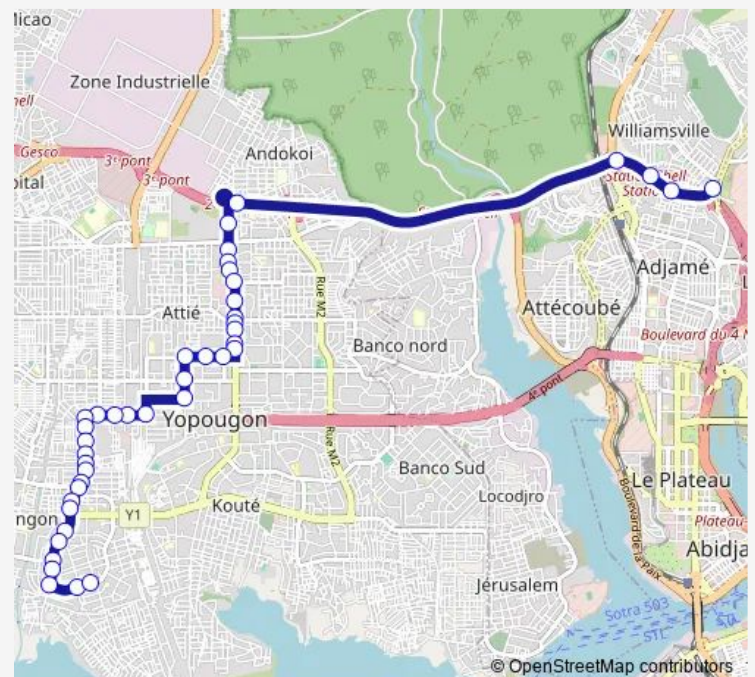

Bus gbaka : Gare Kobenan Agban ↔ Yopougon Niangon Terminus 27

[Go to website](#)

Direction

Gare Kobenan Agban — Terminus 27 Niangon Sud à Gauche

42 stops

[Open route schedule](#)

Gare Kobenan Agban

Pont piéton

Cosmos Yopougon

Keneya

Station Ola

Dialogue

William-Ponty

Saint André

Pharmacie Saint André

École

Pmi

Marché Sicogi / Pont Vagabond

Route schedule

Gare Kobenan Agban — Terminus 27 Niangon Sud à Gauche

Monday	06:00
Tuesday	06:00
Wednesday	06:00
Thursday	06:00
Friday	06:00
Saturday	06:00
Sunday	06:00

Route info

Direction: Gare Kobenan Agban

Stops: 42

Trip Duration: 2 hour 0 min

gbaka : Gare Kobenan Agban ↔ Yopougon Niangon
Terminus 27

Pharmacie du Marché

Magasin

Poubelle

Carrefour Canal