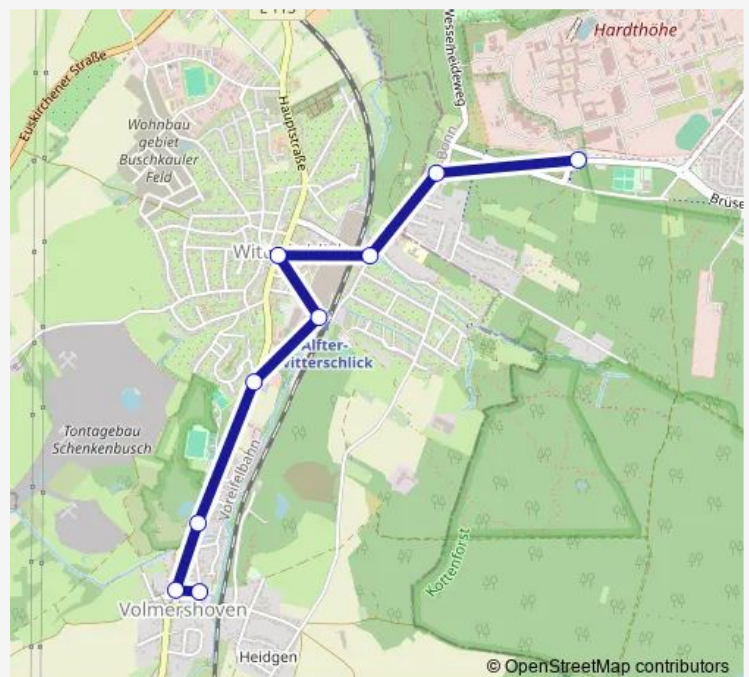

Direction

Alfter Volmershoven Mehrzweckhalle — Bonn Brüser Berg Hardthöhe/Südwache

8 stops

[Open route schedule](#)

Alfter Volmershoven Mehrzweckhalle

Alfter Volmershoven Am Bockshof

Alfter Witterschlick Wilde Str.

Alfter Witterschlick Bf

Alfter Witterschlick Kirche

Alfter Witterschlick Duisdorfer Str.

Bonn Brüser Berg Dachsweg

Bonn Brüser Berg Hardthöhe/Südwache

Route schedule

Alfter Volmershoven Mehrzweckhalle — Bonn Brüser Berg Hardthöhe/Südwache

Monday 05:56-23:20

Tuesday 05:56-23:20

Wednesday 05:56-23:20

Thursday 05:56-23:20

Friday 05:56-23:20

Saturday 07:20-23:20

Sunday 07:33-23:20

Route info

Direction: Alfter Volmershoven Mehrzweckhalle

Stops: 8

Trip Duration: 0 hour 21 min

Direction

Bonn Brüser Berg Hardthöhe/Südwache — Alfter Volmershoven Mehrzweckhalle

9 stops

[Open route schedule](#)

Bonn Brüser Berg Hardthöhe/Südwache