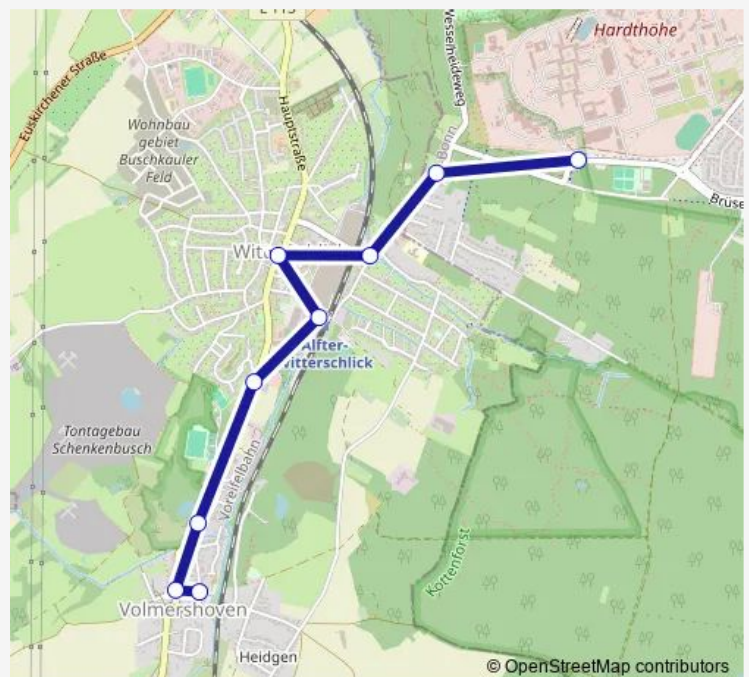

Direction

Alfter Volmershoven Mehrzweckhalle — Bonn Brüser Berg Hardthöhe/Südwache

8 stops

[Open route schedule](#)

Alfter Volmershoven Mehrzweckhalle

Alfter Volmershoven Am Bockshof

Alfter Witterschlick Wilde Str.

Alfter Witterschlick Bf

Alfter Witterschlick Kirche

Alfter Witterschlick Duisdorfer Str.

Bonn Brüser Berg Dachsweg

Bonn Brüser Berg Hardthöhe/Südwache

Route schedule

Alfter Volmershoven Mehrzweckhalle — Bonn Brüser Berg Hardthöhe/Südwache

Monday 05:56-23:20

Tuesday 07:20-23:20

Wednesday 07:33-23:20

Thursday 05:56-23:20

Friday 05:56-23:20

Saturday 07:20-23:20

Sunday 07:33-23:20

Route info

Direction: Alfter Volmershoven Mehrzweckhalle

Stops: 8

Trip Duration: 0 hour 12 min

Direction

Bonn Brüser Berg Hardthöhe/Südwache — Alfter Volmershoven Mehrzweckhalle

9 stops

[Open route schedule](#)

Bonn Brüser Berg Hardthöhe/Südwache