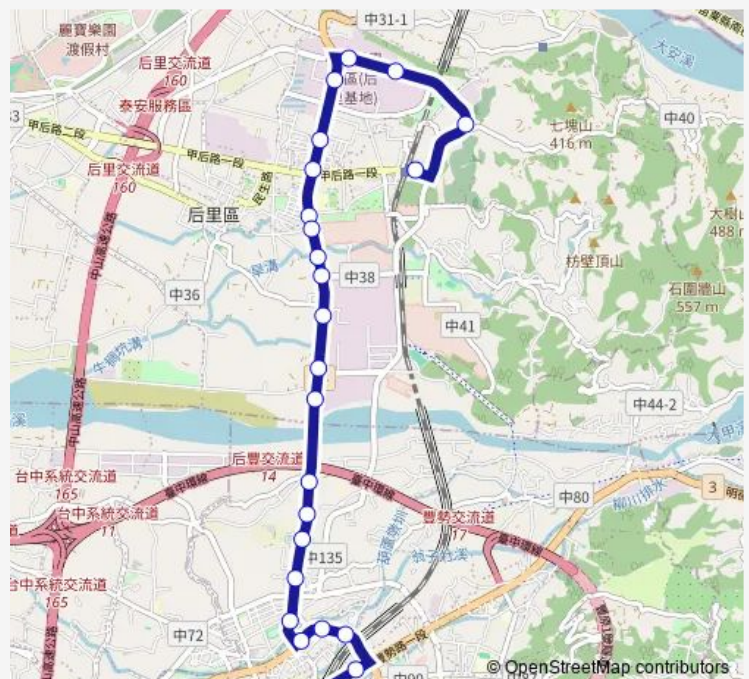

Tc\_圓環北大順街口

### Route schedule

Tc\_后里車站 — Tc\_豐原車站

Monday 06:00-22:05

Tuesday 06:00-22:05

Wednesday 06:00-22:05

Thursday 06:00-22:05

Friday 06:00-22:05

Saturday 06:00-22:05

### Route info

Direction: Tc\_后里車站

Stops: 24

Trip Duration: 0 hour 23 min

812 — 812\_豐原車站\_后里車站

Tc\_圓環北角潭路口

Tc\_豐勢明興街口

Tc\_豐原車站