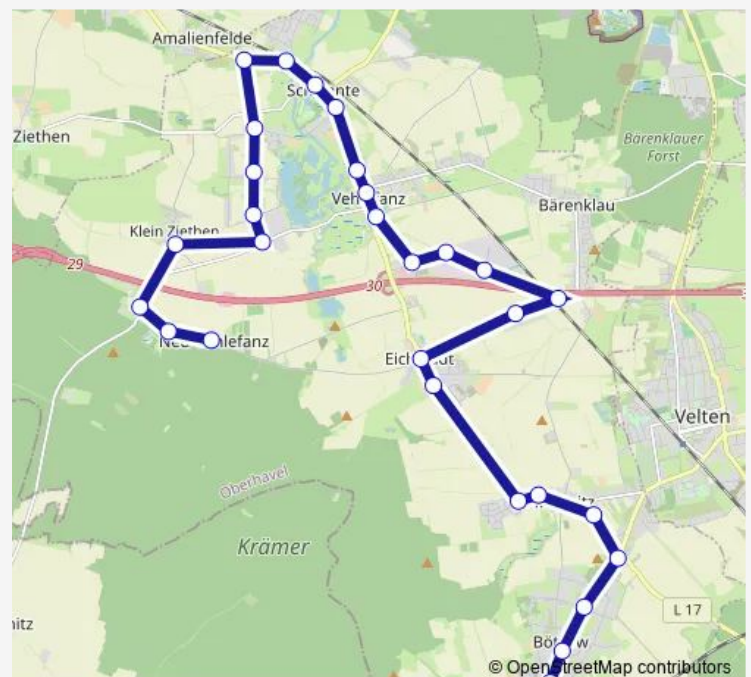

Schwante, Lindenweg

Route schedule

Bötzow, Schule — Neu Vehlefanz, Wendeplatz

Monday 05:18-17:25

Tuesday 05:18-17:25

Wednesday 05:18-17:25

Thursday 05:18-17:25

Friday 05:18-17:25

Saturday —

Sunday —

Route info

Direction: Bötzow, Schule

Stops: 30

Trip Duration: 0 hour 52 min

Schwante, Kuckswinkel

Schwante, Pappelweg

Schwante, Mittelweg

Schwante, Am Wiesengrund

Vehlefanzen, Perwenitzer Chaussee

Klein Ziethen

Wolfslake

Wolfslake, Waldbegegnungsstätte

Neu Vehlefanzen, Wendeplatz

Direction

Neu Vehlefan, Wendeplatz — Bötzw, Schule

30 stops

[Open route schedule](#)

Neu Vehlefan, Wendeplatz

Wofslake, Waldbegegnungsstätte

Wofslake

Klein Ziethen

Vehlefan, Perwenitzer Chaussee