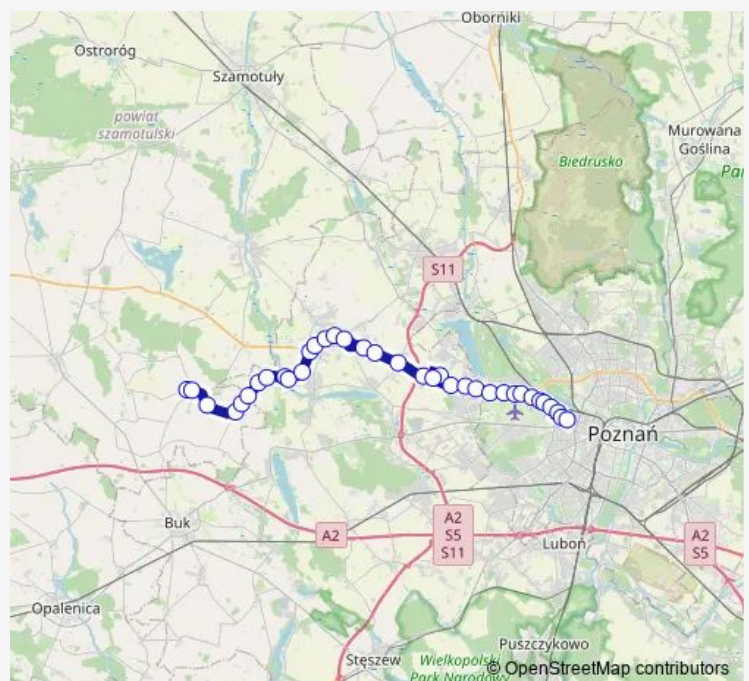

Thursday 04:43-23:43

Friday 04:43-23:43

Saturday 05:50-21:35

Sunday 05:50-21:35

Route info

Direction: Grzebienisko/Pętla

Stops: 36

Trip Duration: 0 hour 57 min

Swadzim/Wiadukt

Przeźmierowo/Wysogotowska

Przeźmierowo/Wiadukt

Baranowo/Przemysława

Wichrowa

Leśnowolska

Smochowice

Kołobrzaska