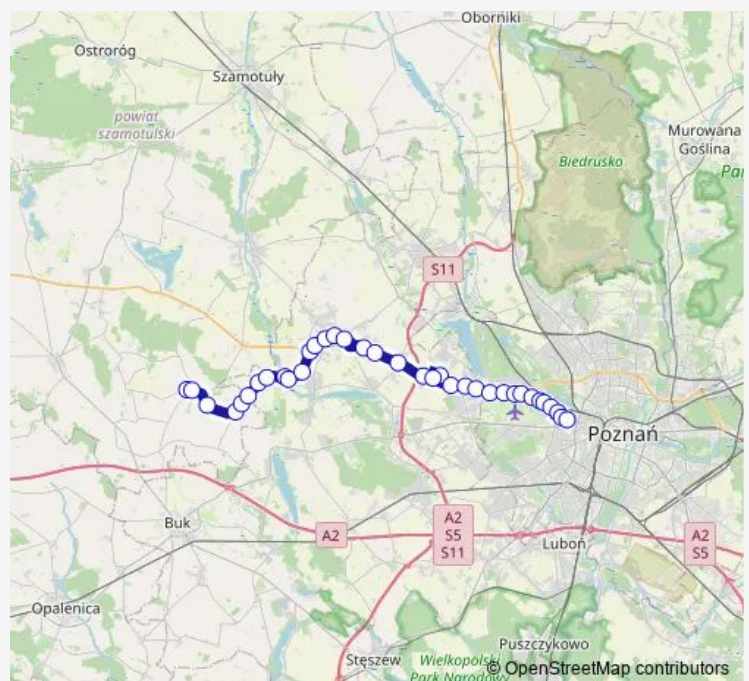

### Route schedule

Grzebienisko/Pętla — Ogrody

Monday 04:43-23:43

Tuesday 04:43-23:43

Wednesday 04:43-23:43

Thursday 04:43-23:43

Friday 04:43-23:43

Saturday 05:50-21:35

### Route info

Direction: Grzebienisko/Pętla

Stops: 36

Trip Duration: 0 hour 56 min

Swadzim/Wiadukt

Przeźmierowo/Wysogotowska

Przeźmierowo/Wiadukt

Baranowo/Przemysława