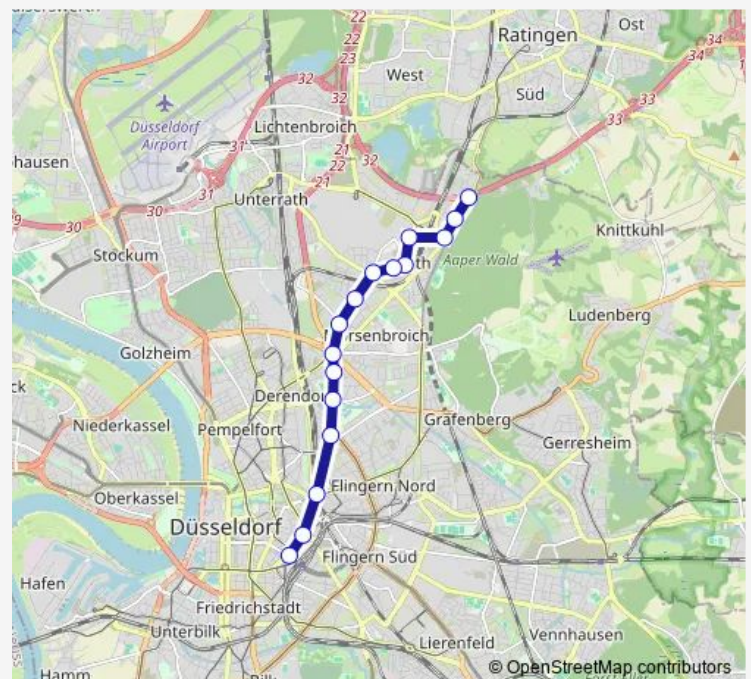

### Direction

D-Hubertushain — Düsseldorf Hbf

16 stops

[Open route schedule](#)

D-Hubertushain

D-Hirschweg

D-Reichswaldallee

D-Wittener Straße

D-Rath S

D-Rotdornstraße

D-Rath Mitte S

D-Am Schein

D-Haeselerstraße

D-Heinrichstraße

D-Hansaplatz

D-Grunerstraße

D-Brehmplatz

D-Wehrhahn S

D-Worringer Platz

Düsseldorf Hbf

### Route info

Direction: D-Hubertushain

Stops: 16

Trip Duration: 0 hour 23 min