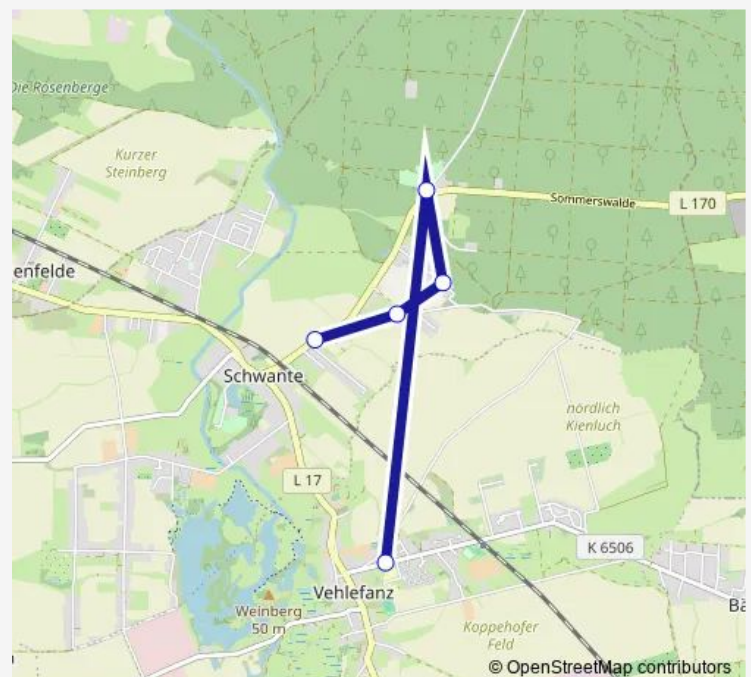

### Direction

Schwante, Sportplatz — Vehlefan, Schule

5 stops

[Open route schedule](#)

Schwante, Sportplatz

Schwante, Germendorfer Weg

Schwante, Gemeinschaftsweg

Sommerswalde

### Route schedule

Schwante, Sportplatz — Vehlefan, Schule

Monday 07:04

Tuesday 07:04

Wednesday 07:04

Thursday 07:04

Friday 07:04

Saturday —

### Route info

Direction: Schwante, Sportplatz

Stops: 5

Trip Duration: 0 hour 11 min

## Direction

Bötzow, Schule — Schwante, An der Kirche

19 stops

[Open route schedule](#)

Bötzow, Schule

Bötzow, Kirche

Bötzow, Veltener Str.

Bötzow, Sportplatz