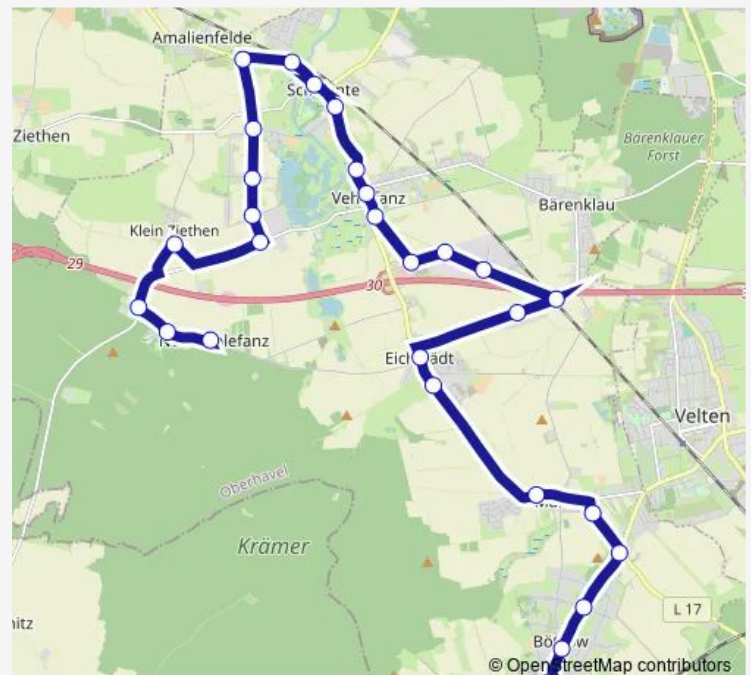

Vehlefan, Schäferweg

Vehlefan, Im Gewerbepark 1

Vehlefan, Im Gewerbepark 2

Vehlefan, Im Gewerbepark 3

Bärenklau (OHV), Bahnhof

Bärenklau (OHV), Eichstädter Weg

Eichstädt, Kirche

Eichstädt, Gewerbepark

Marwitz, Marwitzer Heide

Marwitz, Kirche

Marwitz, Turnhalle

Bötzw, Kreisverkehr

Bötzw, Sportplatz

Bötzw, Veltener Str.

Bötzw, Kirche

Bötzw, Schule

Route schedule

Schwante, An der Kirche — Bötzw, Schule

Monday 11:30

Tuesday 11:30

Wednesday 11:30

Thursday 11:30

Friday 11:30

Saturday —

Sunday —

Route info

Direction: Schwante, An der Kirche

Stops: 20

Trip Duration: 0 hour 35 min

812

Direction

Neu Vehlefanzen, Wendeplatz — Schwante, An der Kirche