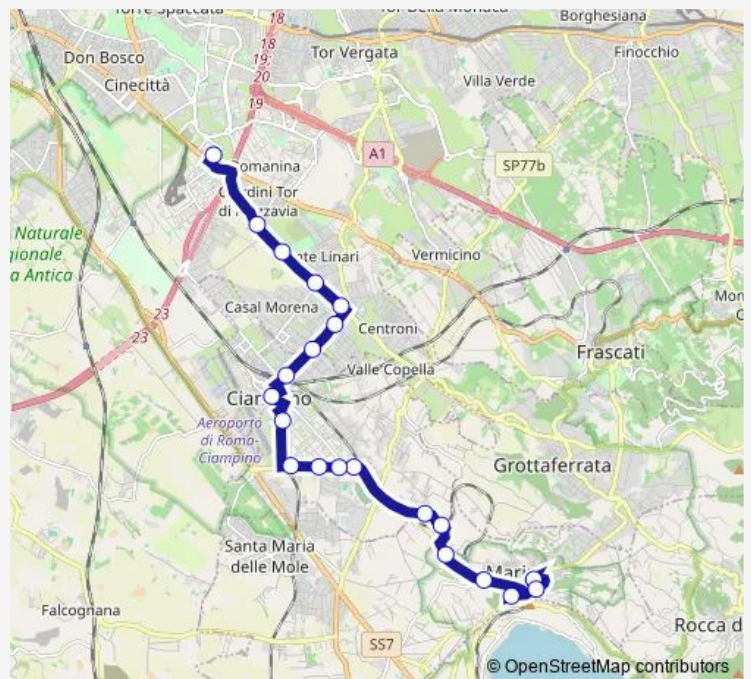

Bus Marino - Roma Anagnina # Cn19d

[Go to website](#)

Direction

Marino | via Fratti piazza Matteotti # f1667 — Roma | Anagnina (Metro A) # f3582

21 stops

[Open route schedule](#)

Marino | via Fratti piazza Matteotti # f1667

Marino | Via Ferentum Largo Negroni # f12741

Marino | Via Ferentum Via dei Laghi # f12742

Marino | Stazione FS # f12743

Marino | Via dei Laghi Via Pascoli # f12744

Marino | Via Romana Via Quasimodo # f12745

Ciampino | Pantanella FS # f12746

Ciampino | Liceo Volterra # f12748

Ciampino | Via dei Laghi (Cimitero) # f12765

Ciampino | Via dei Laghi Via Bologna # f12766

Ciampino | Casabianca FS # f12767

Ciampino | Viale Marino Via Isonzo # f12768

Ciampino | Piazza della Pace # f12755

Ciampino | Via Morena Via S. Paolo # f12771

Roma | Via Stazione Ciampino Via di Morena # f12773

Roma | Via Staz. Ciampino Via Monasterace # f12775

Roma | Via Anagnina Via Stazione Ciampino # f12776

Roma | Via Anagnina Via Sette Metri # f12778

Roma | Via Anagnina (Ericsson Campus) # f12780

Roma | Via Anagnina Via Gasperina # f12782

Roma | Anagnina (Metro A) # f3582

Route schedule

Marino | via Fratti piazza Matteotti # f1667 — Roma | Anagnina (Metro A) # f3582

Monday	05:50-21:05
Tuesday	05:50-21:05
Wednesday	05:50-21:05
Thursday	05:50-21:05
Friday	05:50-21:05
Saturday	10:30-19:10
Sunday	07:20-20:30

Route info

Direction: Marino | via Fratti piazza Matteotti # f1667

Stops: 21

Trip Duration: 0 hour 32 min

Marino - Roma Anagnina # Cn19d