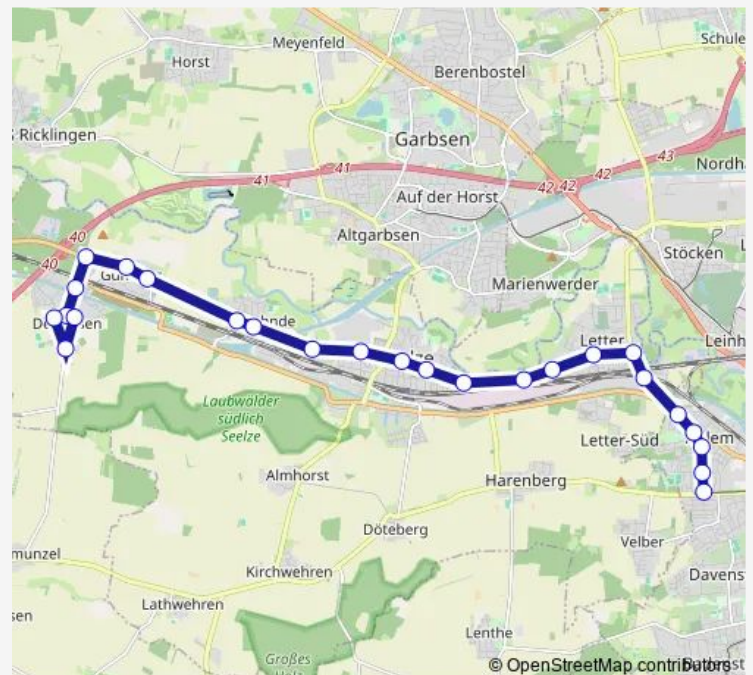

Hannover Grundschule Ahlem

Hannover Willy-Spahn-Park

Hannover Zum Buchengarten

Letter Klöcknerstraße

Letter Kurze Wanne

Letter Kastanienplatz

Letter Lilienweg

Letter Damaschkestraße

Gümmer Westfalenstraße

Gümmer Vorm Walde

Dedensen Forstamtsstraße

Route schedule

Hannover Ahlem — Dedensen Luther Straße

Monday	—
Tuesday	—
Wednesday	—
Thursday	—
Friday	25:42-02:42 ⁺¹
Saturday	03:45-02:42 ⁺¹
Sunday	03:45-04:48

Route info

Direction: Hannover Ahlem

Stops: 25

Trip Duration: 0 hour 30 min

 Nachtliner N70

 BusMaps

Dedensen Bruchstraße

Dedensen Raiffeisenstraße

Dedensen Uhlenbrauk

Dedensen Luther Straße

Direction

Dedensen Uhlenbrauk — Hannover Ahlem

23 stops

[Open route schedule](#)

Dedensen Uhlenbrauk

Dedensen Luther Straße