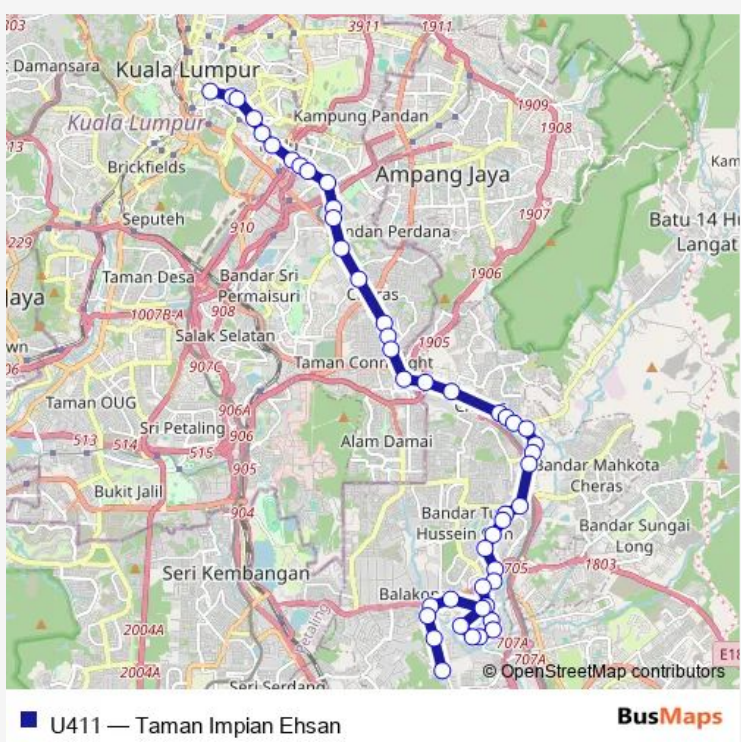

Bus U411 Taman Impian Ehsan

[Go to website](#)

Direction
 Menara Maybank, Jalan Tun Perak — Surau, Taman Impian Ehsan 3
 47 stops
[Open route schedule](#)

- Menara Maybank, Jalan Tun Perak
- Hospital Tung Shin, Jalan Pudu
- Alliance Bank, Jalan Pudu
- Berjaya Times Square, Jalan Pudu
- Majestic, Jalan Pudu
- Pasar Pudu, Jalan Pudu
- Gereja All Saint, Jalan Cheras
- Dugra Bistro, Jalan Cheras
- Fayathin Food Court, Jalan Cheras
- Jusco Maluri, Jalan Cheras
- Kompleks Maksak, Jalan Cheras
- Puteri Islam Malaysia, Jalan Cheras
- BHP Taman Pertama, Jalan Cheras
- Simpang Jalan Kuari, Jalan Cheras
- Cimb Taman Mutiara Timur, Jalan Cheras
- Leisure Mall, Jalan Cheras
- Mobil, Lebuhraya Cheras Kajang
- Plaza Phoenix (opp.), Lebuhraya Cheras Kajang
- Petronas / Wisma Dato' Lope, Lebuhraya Cheras Kajang
- Pga, Lebuhraya Cheras Kajang
- Restoran Thoiba, Jalan Taman Suntex

Route schedule
 Menara Maybank, Jalan Tun Perak — Surau, Taman Impian Ehsan 3

Monday	06:00
Tuesday	06:00
Wednesday	06:00
Thursday	06:00
Friday	06:00
Saturday	06:00
Sunday	06:00

Route info
 Direction: Menara Maybank, Jalan Tun Perak
 Stops: 47
 Trip Duration: 17 hour 0 min

Monday 06:00

Tuesday 06:00

Wednesday 06:00

Thursday 06:00

Friday 06:00

Saturday 06:00

Sunday 06:00

Route info