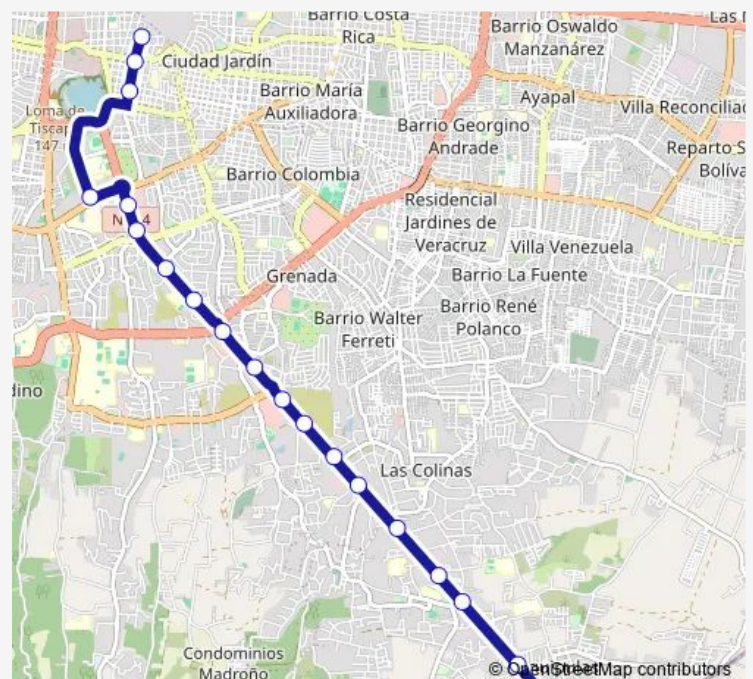

Pharaoh's

Route schedule

Terminal Los Vanegas — Terminal Vanegas

Monday 06:15-18:45

Tuesday 06:15-18:45

Wednesday 06:15-18:45

Thursday 06:15-18:45

Friday 06:15-18:45

Saturday 06:15-18:45

Sunday 06:15-18:45

Route info

Direction: Terminal Los Vanegas

Stops: 27

Trip Duration: 1 hour 10 min

Van — Los Vanegas

Ministerio Público

Metrocentro

Uni

Cruz Azul

Ministerio de Defensa

Terminal Vanegas

Direction

Terminal Vanegas — Terminal Los Vanegas

34 stops

Entrada a la base

El Avispero

Los Robles

Alborada

El Chato

Cenicera

Los Rocha

Terminal Los Vanegas