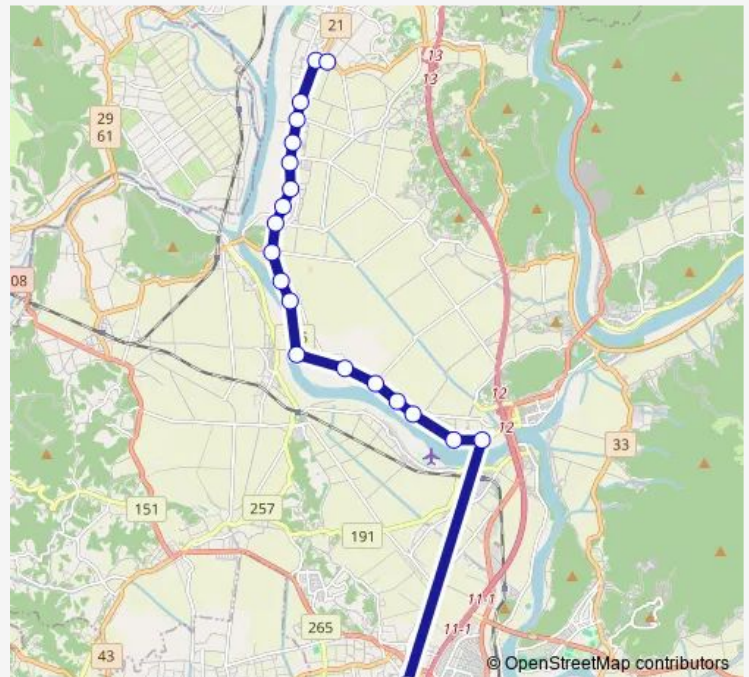

Direction

イオンモール石巻 — 桃生総合支所

20 stops

[Open route schedule](#)

イオンモール石巻

鶴家

鶴家上

五十五人

Route schedule

イオンモール石巻 — 桃生総合支所

Monday 12:17-17:25

Tuesday 12:17-17:25

Wednesday 12:17-17:25

Thursday 12:17-17:25

Friday 12:17-17:25

Saturday —

Sunday —

Route info

Direction: イオンモール石巻

Stops: 20

Trip Duration: 0 hour 35 min

■ 桃生地区住民バス 桃生イオンモール石巻線

Direction

桃生総合支所 — イオンモール石巻

Monday 06:38-13:07

Tuesday 06:38-13:07

Wednesday 06:38-13:07

Thursday 06:38-13:07

Friday 06:38-13:07

Saturday —

Sunday —

Route info