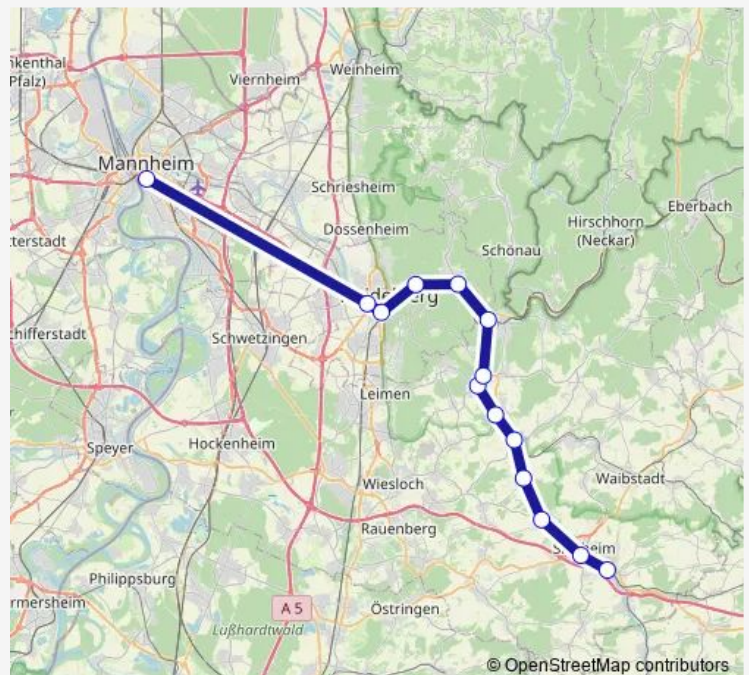

Heidelberg, Hauptbahnhof

Mannheim, Hauptbahnhof

### Route schedule

Sinsheim, Museum/Arena — Mannheim, Hauptbahnhof

Monday —

Tuesday —

Wednesday —

Thursday —

Friday —

Saturday —

### Route info

Direction: Sinsheim, Museum/Arena

Stops: 14

Trip Duration: 0 hour 58 min

## Direction

Mannheim, Hauptbahnhof — Sinsheim, Museum/Arena

14 stops

[Open route schedule](#)

Mannheim, Hauptbahnhof

Heidelberg, Hauptbahnhof

Heidelberg, Weststadt/Südstadt

Heidelberg, Altstadt