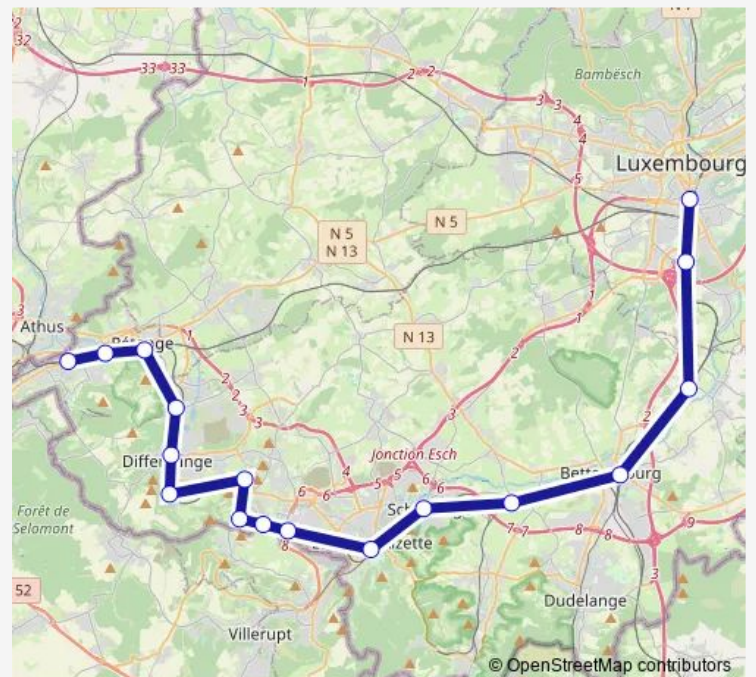

Betzdorf, Gare

Roodt-sur-Syre, Gare

Munsbach, Gare

Route schedule

Wittlich, Hauptbahnhof — Oetrange, Gare

Monday 18:08-23:35

Tuesday 18:08-23:35

Wednesday 18:08-23:35

Thursday 18:08-23:35

Friday 18:08-23:35

Saturday 00:45-23:35

Sunday 00:45-23:35

Route info

Direction: Wittlich, Hauptbahnhof

Stops: 22

Trip Duration: 1 hour 26 min

■ RB

BusMaps

Direction

Dommeldange, Gare — Pétange, Gare

17 stops

[Open route schedule](#)

Dommeldange, Gare

Pfaffenthal-Kirchberg, Gare

Luxembourg, Gare Centrale

Howald, Gare

Berchem, Gare

Bettembourg, Gare

Noertzange, Gare

Schifflange, Gare

Esch-sur-Alzette, Gare

Belval (Université), Gare