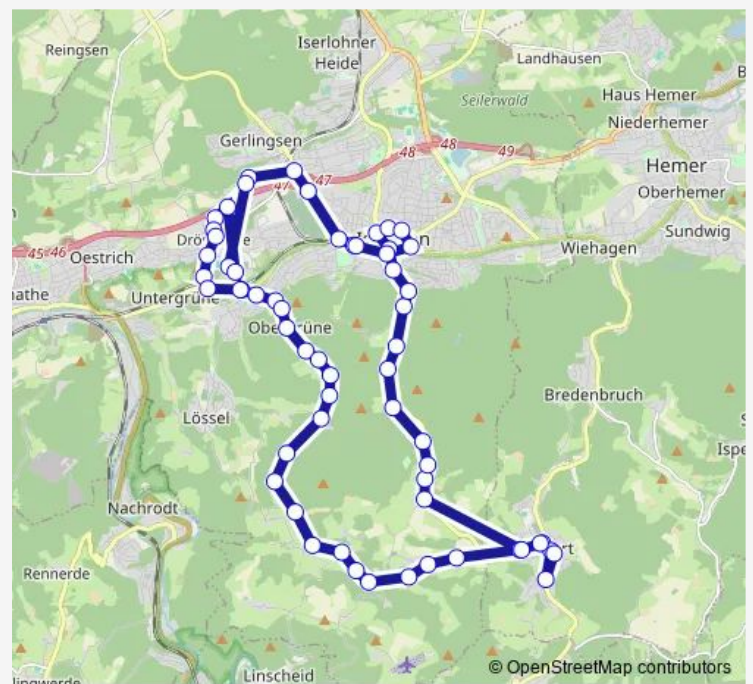

## Route schedule

Iserl., Zur Friedenseiche — Iserl., Stadtbahnhof - Steig 3

Monday	—
Tuesday	—
Wednesday	—
Thursday	—
Friday	—
Saturday	15:07-19:07
Sunday	12:07-18:07

## Route info

Direction: Iserl., Zur Friedenseiche

Stops: 45

Trip Duration: 0 hour 57 min

Iserl., Stock in der Bräke

Iserl., Weg nach Attern

Iserl., Weg nach Voßwinkel

Iserl., Lennestück