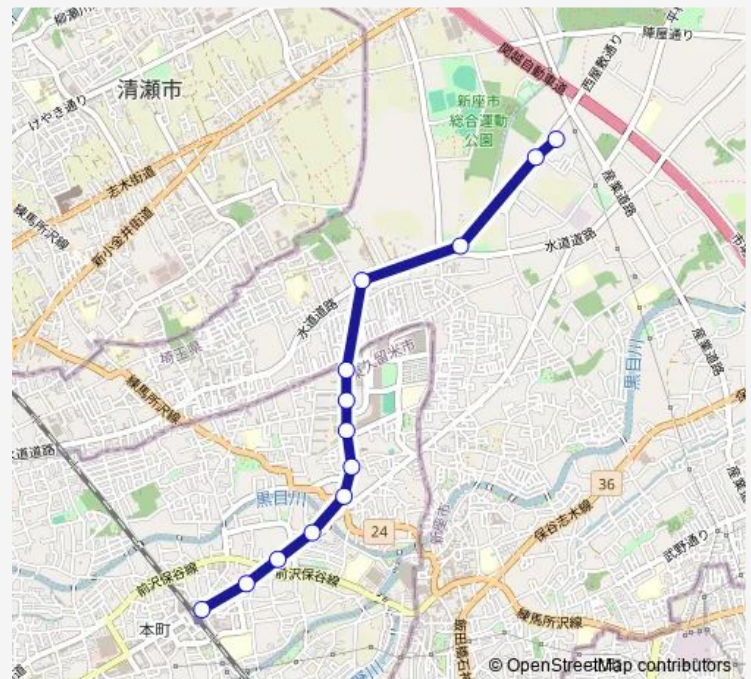

新座営業所

Route schedule

東久留米駅東口 — 新座営業所

Monday	24:05 ⁺¹
Tuesday	24:05 ⁺¹
Wednesday	24:05 ⁺¹
Thursday	24:05 ⁺¹
Friday	24:05 ⁺¹
Saturday	24:03 ⁺¹
Sunday	—

Route info

Direction: 東久留米駅東口

Stops: 13

Trip Duration: 0 hour 13 min