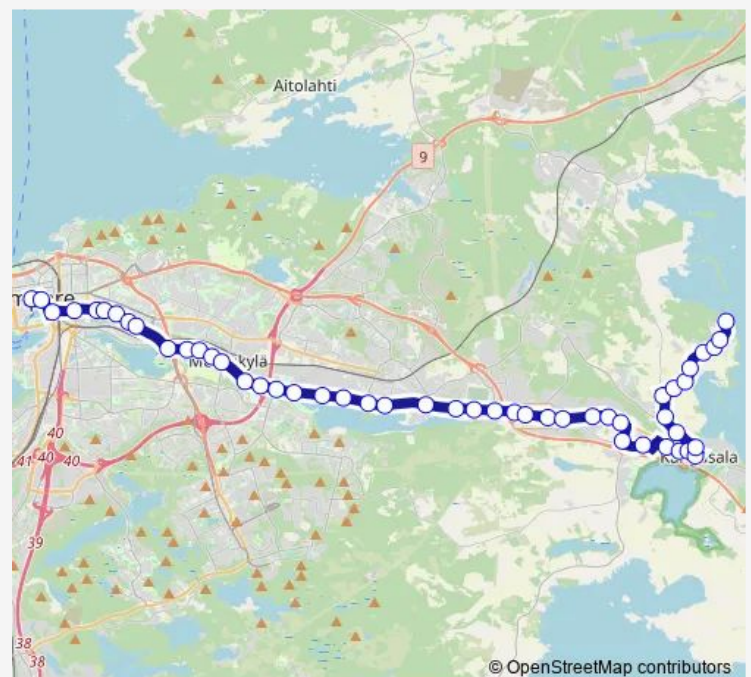

Thursday 06:05-20:35

Friday 06:00-22:15

Saturday 10:05-23:15

Sunday 07:05-19:05

Route info

Direction: Keskustori H

Stops: 50

Trip Duration: 0 hour 39 min

40a — Pikonlinna - Kangasala - Keskustori

Aukionkatu

Liuttu

Pitkäjärvi

Ilkonmäki

Ilkko

Artturintie

Mämmisuo