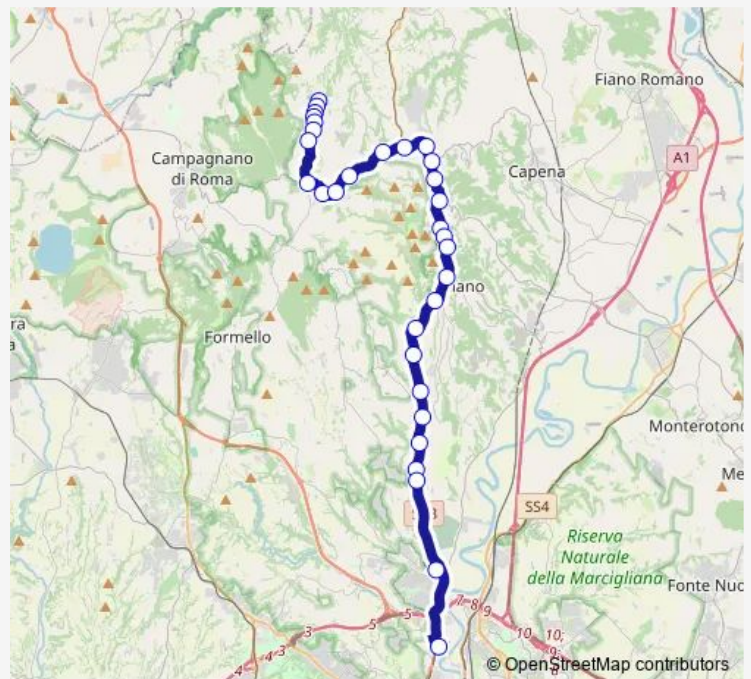

Direction

Magliano R. | Via Magliano # f11394 — Roma | Saxa Rubra (Arrivi) # f1494

31 stops

[Open route schedule](#)

- Magliano R. | Via Magliano # f11394
- Magliano R. | Via Carmine # f11395
- Magliano R. | Piazza Risorgimento # f11392
- Magliano R. | Via Romana Via Croci # f11397
- Magliano R. | Via Romana (Cappella) # f11398
- Magliano R. | Via Romana Via Patinelle # f11399
- Magliano R. | Via Romana Via Valle Denari # f11400
- Sacrofano | Via Campagnese Via Magliano # f11521
- Sacrofano | Via Campagnese (Valle Bianchella) # f11524
- Sacrofano | Via Campagnese Via Monte Solfatare # f11522
- Morlupo | Via Campagnese Via Monte Cucco # f11523
- Morlupo | Via Campagnese (Km 1) # f11526
- Morlupo | Stazione Magliano / Ist superiore Campagnese # f11527
- Morlupo | Via Flaminia Via Grotte # f2224
- Morlupo | Stazione # f2225
- Morlupo | Via Flaminia (Valle la Posta) # f2226
- Castelnuovo Porto | Stazione # f2227
- Castelnuovo Porto | Via Flaminia Via Monte d'Arca # f2228
- Castelnuovo Porto | Via Flaminia Via Olivi # f2229
- Castelnuovo Porto | Monte Cardeto # f2230

Route schedule

Magliano R. | Via Magliano # f11394 — Roma | Saxa Rubra (Arrivi) # f1494

| | |
|-----------|-------|
| Monday | 05:20 |
| Tuesday | 05:20 |
| Wednesday | 05:20 |
| Thursday | 05:20 |
| Friday | 05:20 |
| Saturday | 05:10 |
| Sunday | — |

Route info

Direction: Magliano R. | Via Magliano # f11394

Stops: 31

Trip Duration: 0 hour 55 min

Magliano Romano - Roma Saxa Rubra # Aa614a

Riano | Via Flaminia (Stazione) # f2231

Riano | Via Flaminia Via Codette # f2232

Roma | Via Flaminia Via Vignanello # f2367

Roma | Stazione Prima Porta # f2362

Roma | Saxa Rubra (Arrivi) # f1494

Bus time schedules and route maps are available in an offline PDF at busmaps.com. Use the busmaps.com website to see live bus times, train schedule or subway schedule, and step-by-step directions for all public transit in Magliano Romano