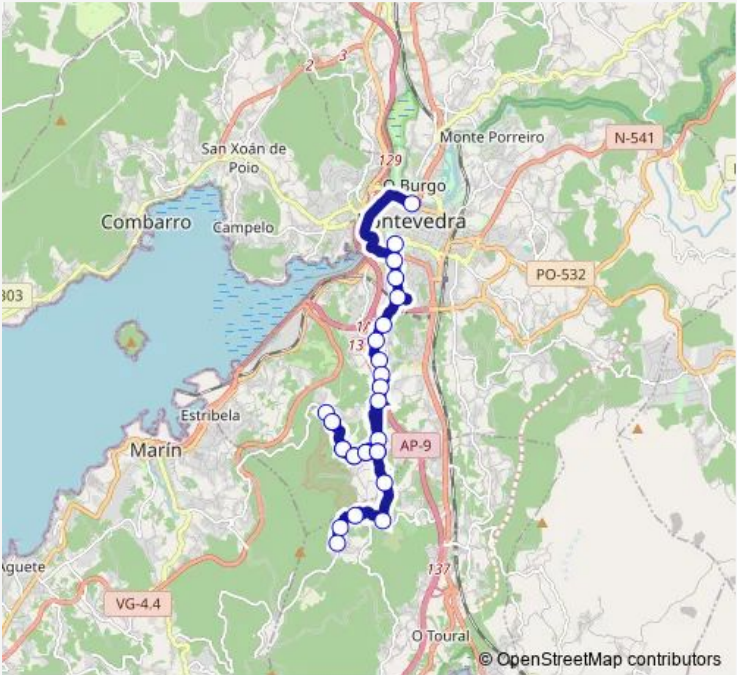

Bus XG628014 Postemirón DE Arriba-O Casal-Ponte DO Burgo/Praza DE Abastos

[Go to website](#)

Direction
 Ponte Do Burgo / Praza de — Postemirón De Arriba
 28 stops
[Open route schedule](#)

- Ponte Do Burgo / Praza de
- Praza Galicia / Xeneral R
- Campolongo
- Fonte Santa
- San Blas
- Salcedo
- O Sixtro
- Carballo Do Pazo
- Cruceiro
- Carballeira
- Carramal
- Birrete
- Empalme De Navalexo
- A Armada-2
- Armada
- O Nabalexo-2
- Navalexo
- O Casal
- Navalexo
- O Nabalexo-2
- Armada

Route schedule
 Ponte Do Burgo / Praza de — Postemirón De Arriba

Monday	11:00-21:00
Tuesday	11:00-21:00
Wednesday	11:00-21:00
Thursday	11:00-21:00
Friday	11:00-21:00
Saturday	—
Sunday	—

Route info
 Direction: Ponte Do Burgo / Praza de
 Stops: 28
 Trip Duration: 0 hour 30 min

XG628014 — Postemirón DE Arriba-O Casal-Ponte DO Burgo/Praza DE Abastos **BusMaps**

A Armada-2

Empalme De Navalexo

Figueirido

A Granxa

Postemiron De Arriba-3

Postemiron De Arriba-2

Postemirón De Arriba

The schedule is provided in the local timezone. Times with "(+1)" indicate departures on the next day.

PDF file created on 2025-01-16

2024 BusMaps.com - All Rights Reserved