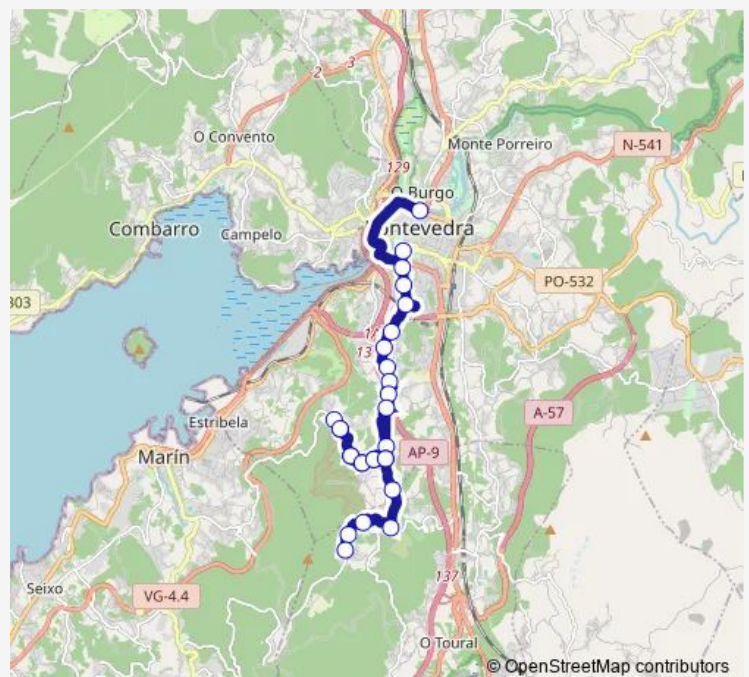

### Route schedule

Ponte Do Burgo / Praza de — Postemirón De Arriba

Monday 11:00-21:00

Tuesday 11:00-21:00

Wednesday 11:00-21:00

Thursday 11:00-21:00

Friday 11:00-21:00

Saturday —

### Route info

Direction: Ponte Do Burgo / Praza de

Stops: 28

Trip Duration: 0 hour 30 min

■ Xg628014 — Postemirón DE Arriba-O Casal-Ponte DO Burgo/Praza DE Abastos

A Armada-2

Empalme De Navalexo

Figueirido