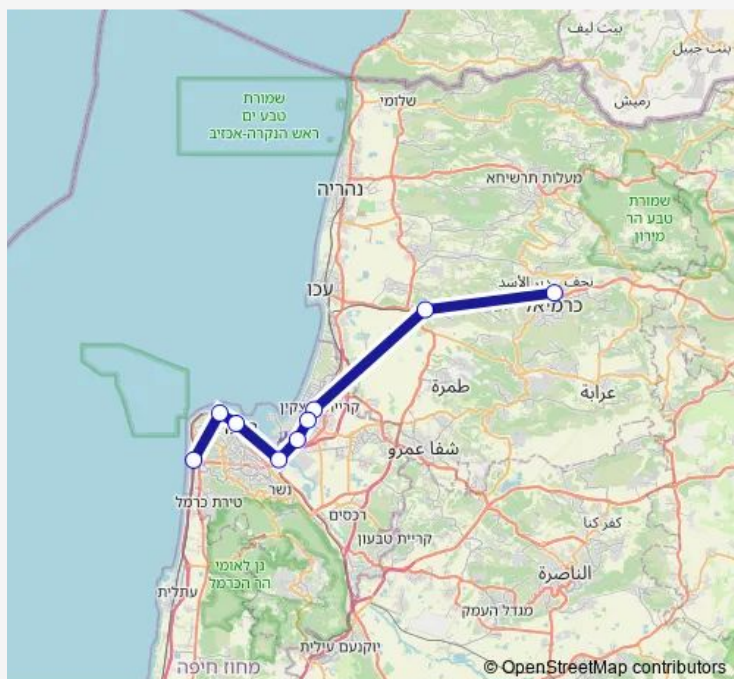

חוצות מפרץ

מרכזית המפרץ/קו החוף

חיפה מרכז

בת גלים

חוף הכרמל

### Route schedule

כרמיאל — חוף הכרמל

Monday	05:32
Tuesday	05:32
Wednesday	05:32
Thursday	05:32
Friday	—
Saturday	—
Sunday	05:32

### Route info

Direction: כרמיאל

Stops: 9

Trip Duration: 0 hour 52 min

כרמיאל-כרמיאל<->חוף הכרמל-חיפה