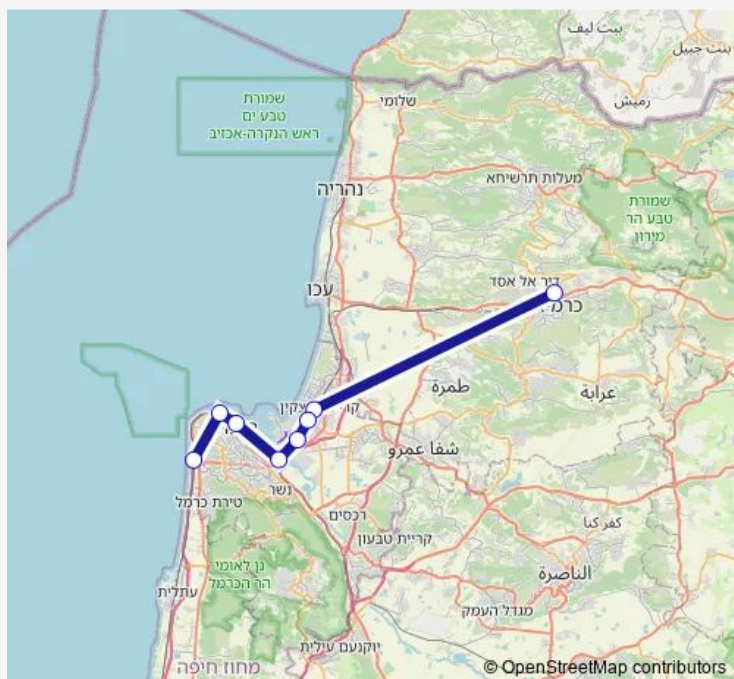

קרית מוצקין

קרית חיים

חוצות מפרץ

מרכזית המפרץ/קו החוף

חיפה מרכז

בת גלים

חוף הכרמל

Route schedule

כרמיאל — חוף הכרמל

| | |
|-----------|-------|
| Monday | 05:32 |
| Tuesday | 05:32 |
| Wednesday | 05:32 |
| Thursday | 05:32 |
| Friday | — |
| Saturday | — |
| Sunday | 05:32 |

Route info

Direction: כרמיאל

Stops: 9

Trip Duration: 0 hour 52 min

כרמיאל-כרמיאל-<חוף הכרמל-חיפה

Direction

כרמיאל — חוף הכרמל

9 stops

[Open route schedule](#)

כרמיאל

אחיהוד

קרית מוצקין

קרית חיים

חוצות מפרץ

מרכזית המפרץ/קו החוף

חיפה מרכז

בת גלים

חוף הכרמל