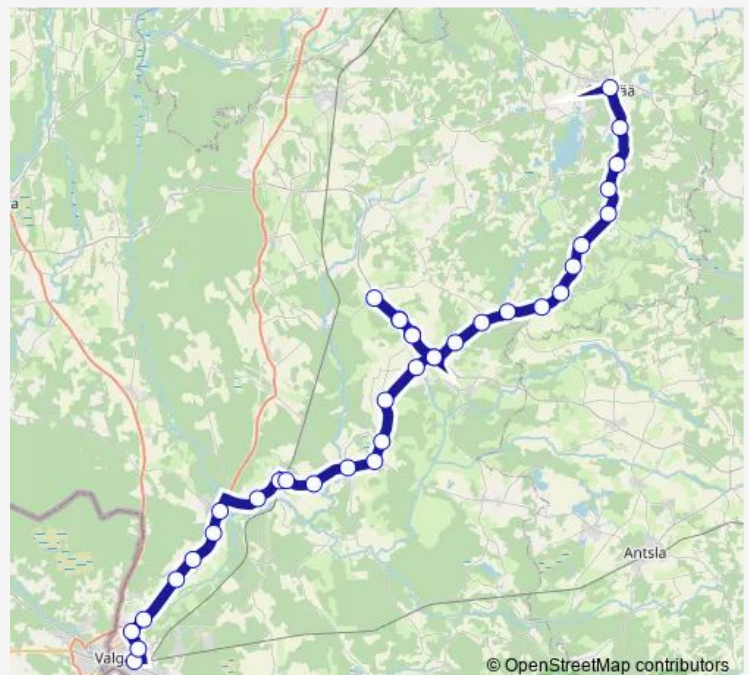

Saturday —

Sunday

07:00

Route info

Direction: Valga bussijaam

Stops: 36

Trip Duration: 1 hour 5 min

39P — Otepää - Vidrike - Sangaste - Valga

BusMaps

Lepiku

Kooba

Sangaste

Vääna

Restu

Karja

Ilmjärve

—

Saturday

—

Sunday

16:10

Route info

Direction: Otepää

Stops: 30