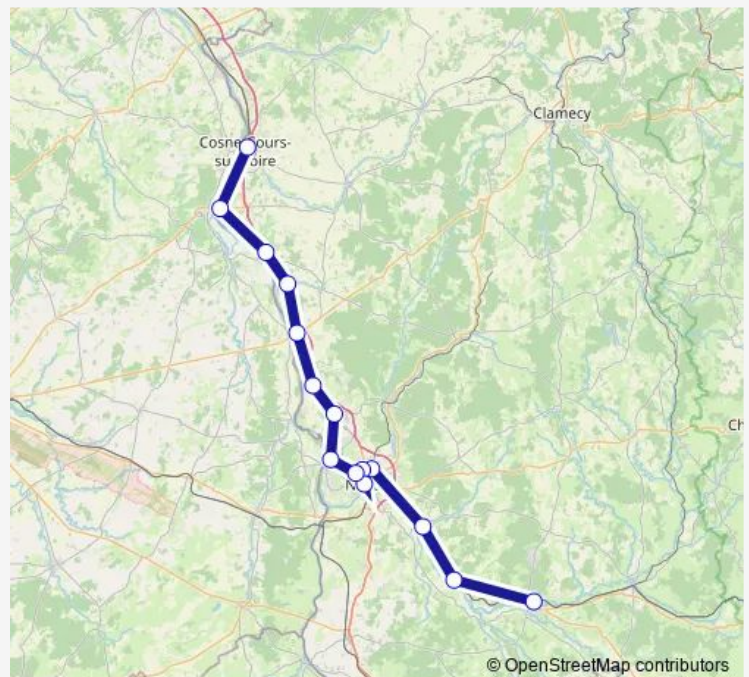

### Direction

Nevers — Cosne-sur-Loire

12 stops

[Open route schedule](#)

Nevers  
Vauzelles  
Fourchambault  
Garchizy  
Pougues-les-Eaux  
Tronsanges  
La Marche  
La Charité-sur-Loire  
Mesves - Bulcy  
Pouilly-sur-Loire  
Tracy Sancerre  
Cosne-sur-Loire

### Route schedule

Nevers — Cosne-sur-Loire

Monday	19:35
Tuesday	19:35
Wednesday	19:35
Thursday	19:35
Friday	—
Saturday	—
Sunday	19:28

### Route info

Direction: Nevers

Stops: 12

Trip Duration: 0 hour 51 min

■ P12