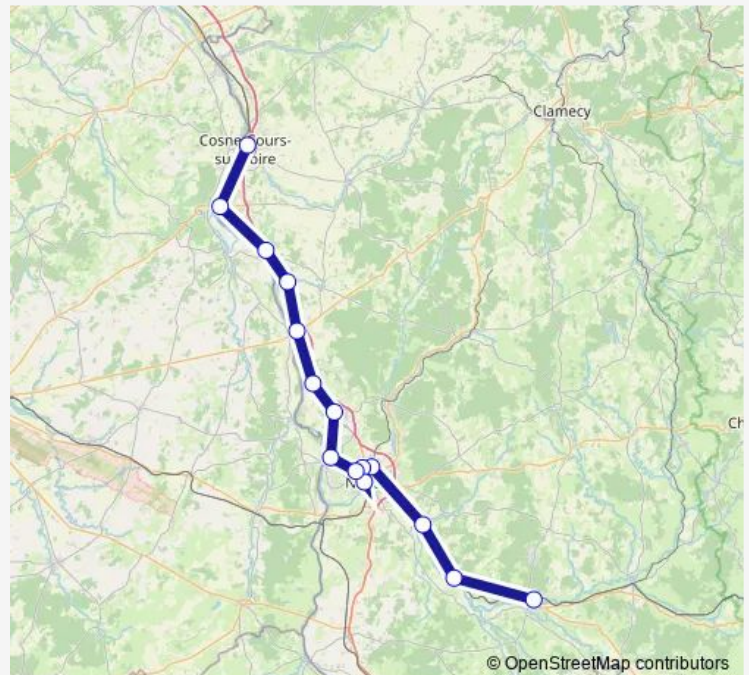

Saturday —

Sunday 19:28

Route info

Direction: Nevers

Stops: 12

Trip Duration: 0 hour 51 min

■ P12

Direction

Cosne-sur-Loire — Nevers le Banlay

14 stops

[Open route schedule](#)

Cosne-sur-Loire

Tracy Sancerre

Pouilly-sur-Loire

Mesves - Bulcy

La Charité-sur-Loire