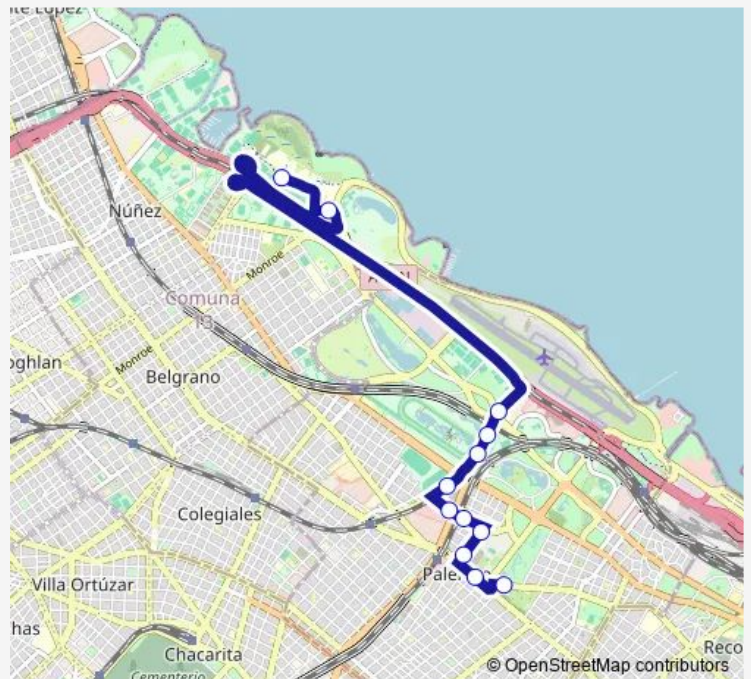

Bus 160N Jnamba160

[Go to website](#)

Direction

Ciudad Universitaria — 4188 LAS HERAS GENERAL AV.

12 stops

[Open route schedule](#)

Ciudad Universitaria

2712 Guiraldes Int.

3734 Dorrego Av.

3658 Dorrego Av.

3592 Dorrego Av.

3352 Dorrego Av.

4816 Cervi?O Av.

4704 Cervi?O Av.

2774 Fray Justo Santamaria DE Oro

2574 Fray Justo Santamaria DE Oro

4280 Santa FE Av.

4188 LAS HERAS GENERAL AV.

Route schedule

Ciudad Universitaria — 4188 LAS HERAS GENERAL AV.

Monday 08:00-19:00

Tuesday 08:00-19:00

Wednesday 08:00-19:00

Thursday 08:00-19:00

Friday 08:00-19:00

Saturday 08:00-19:00

Sunday —

Route info

Direction: Ciudad Universitaria

Stops: 12

Trip Duration: 0 hour 18 min

160N — Jnamba160